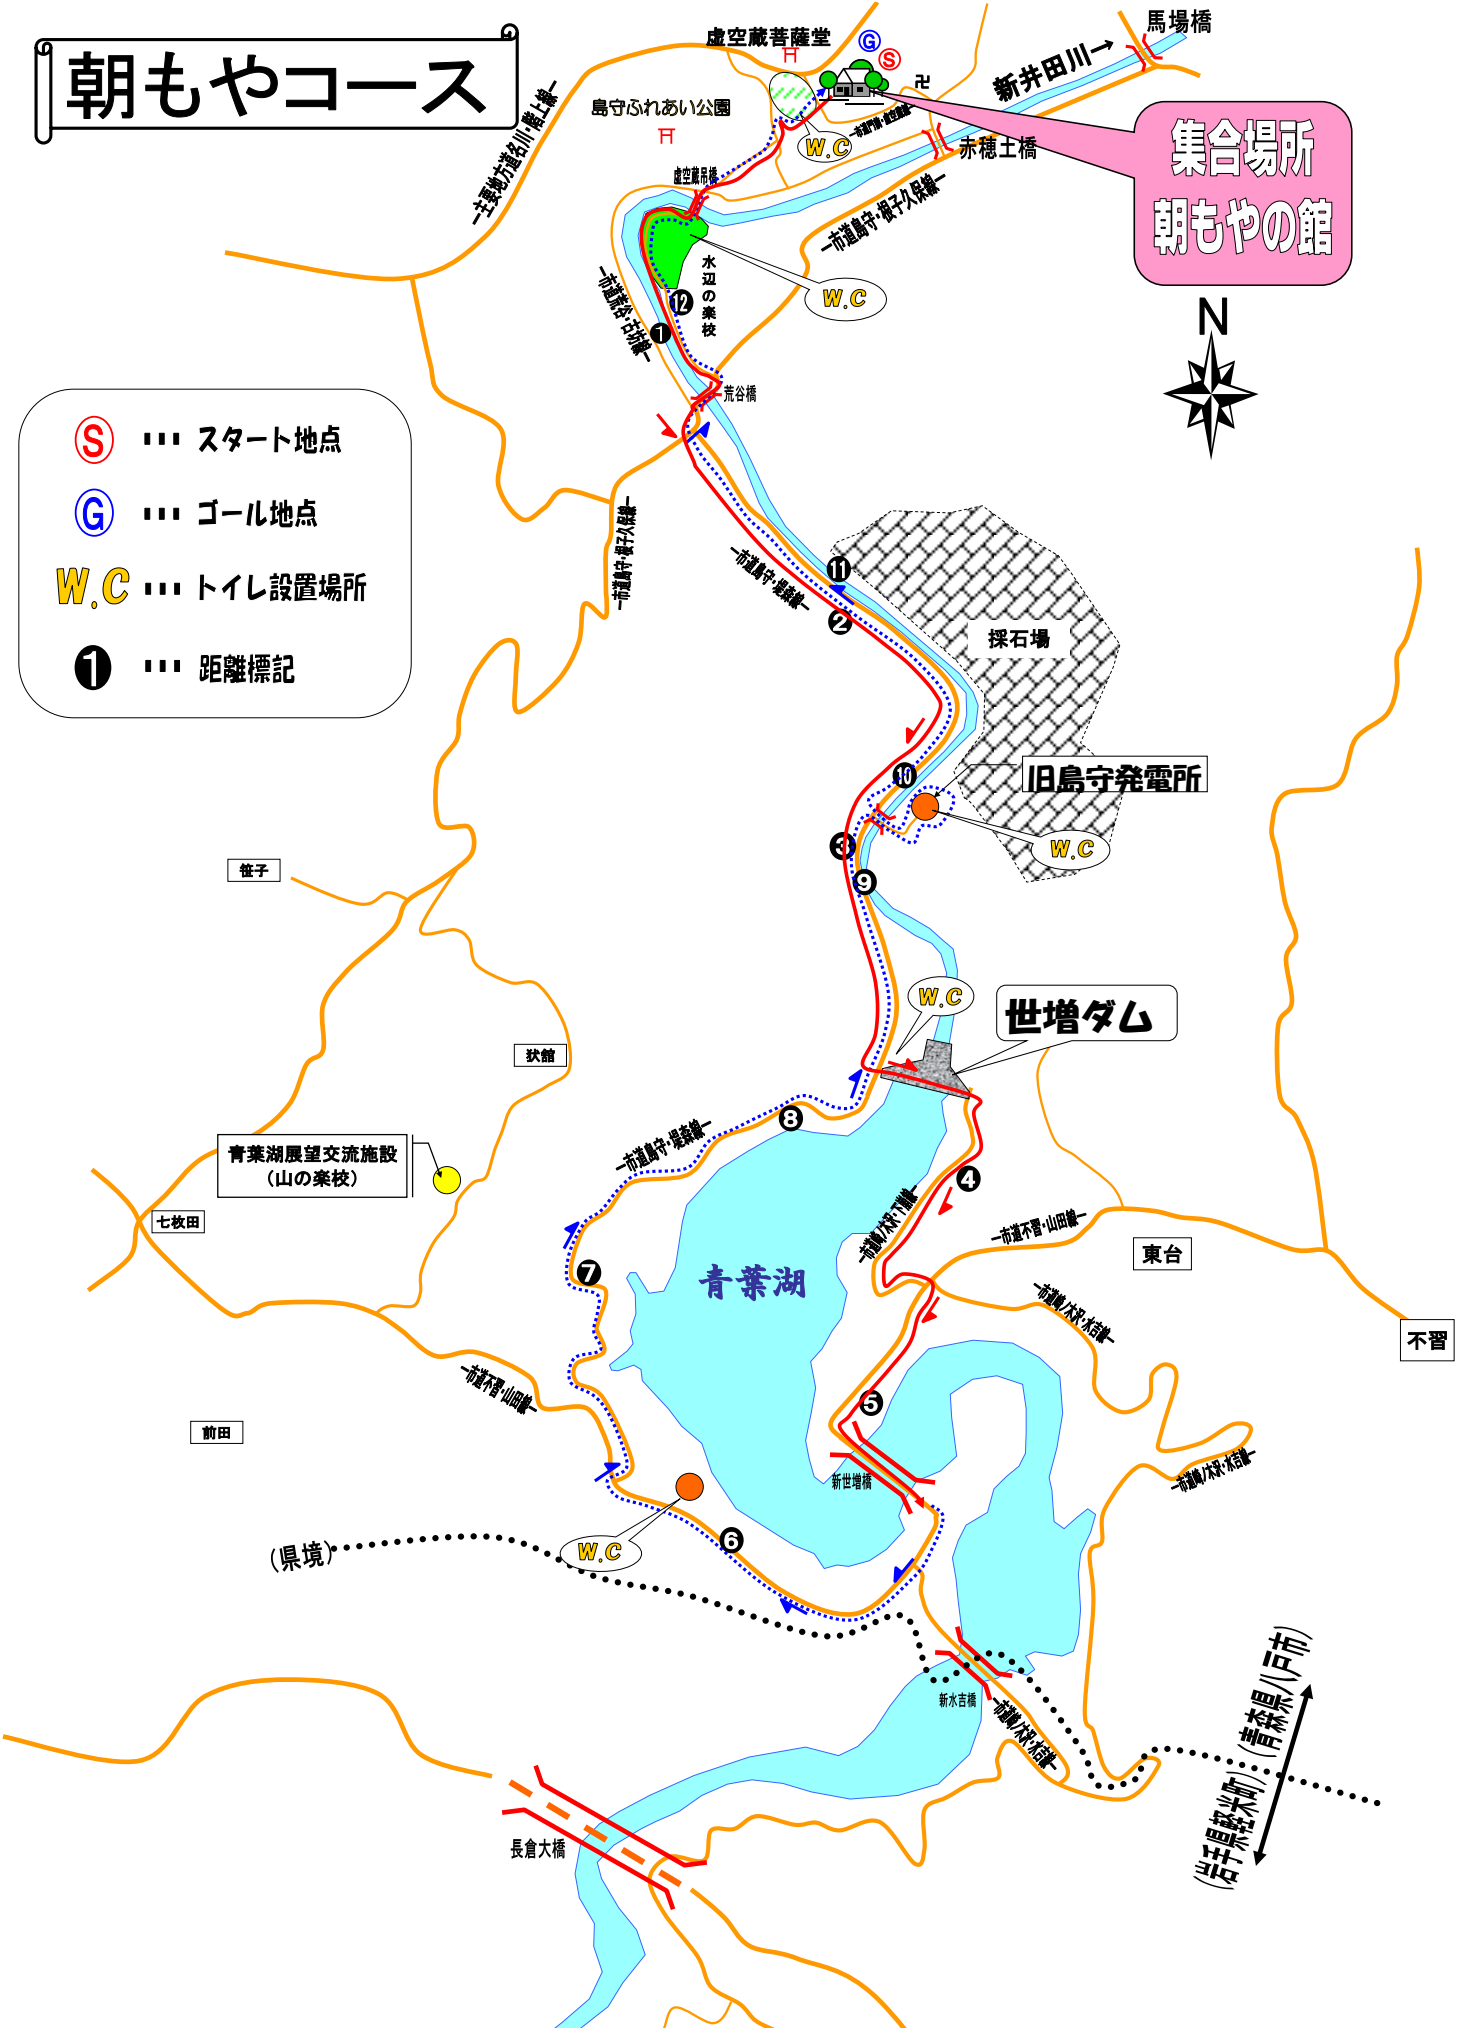

朝もやコース

集合場所
朝もやの館

- S ... スタート地点
- G ... ゴール地点
- W.C ... トイレ設置場所
- 1 ... 距離標記

(市) 長倉
 (市) 新井田
 (市) 東台
 (市) 前田
 (市) 七枝田
 (市) 笹子