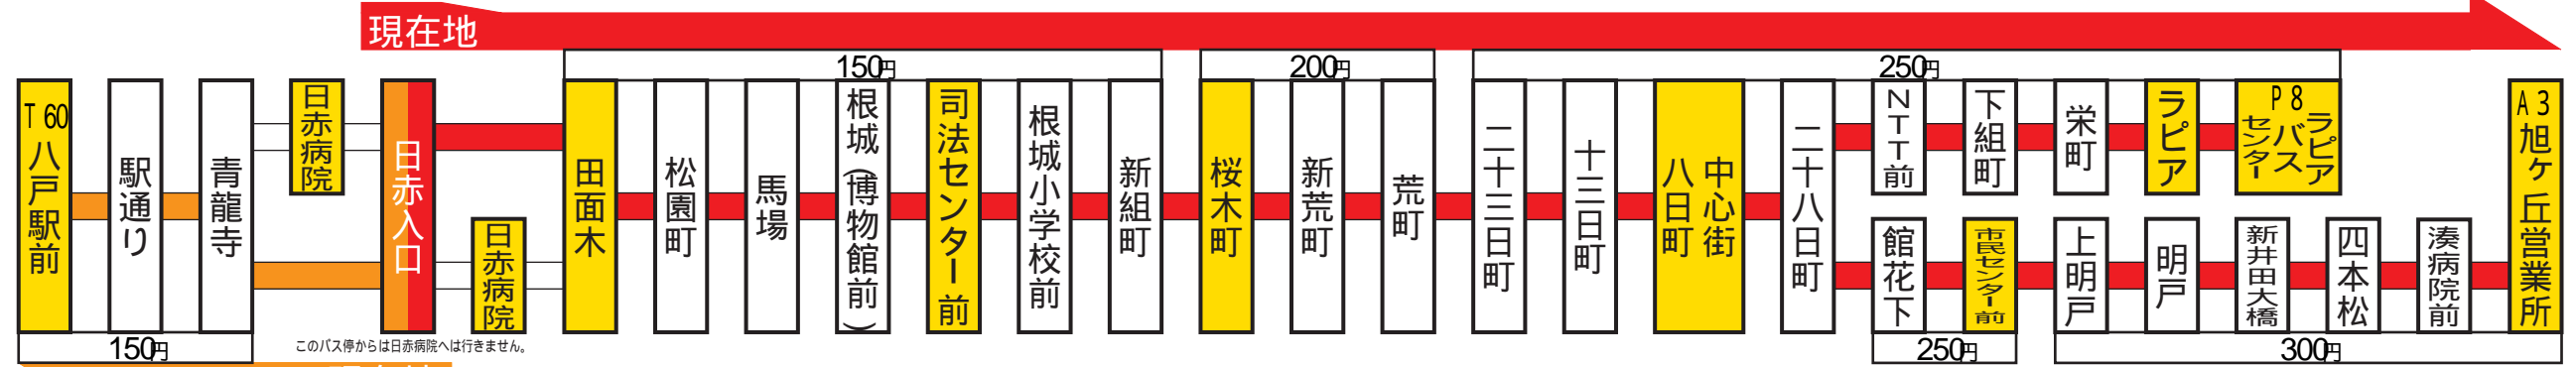

この停留所からの主な路線案内 (停留所に記載の運賃はこの停留所からの運賃です。)

八戸駅～中心街間 南部バス(株)と共同で20分間隔で運行!!! (8時台～17時台)

停留所名称の上部に記載しているアルファベットと数字は系統番号です。