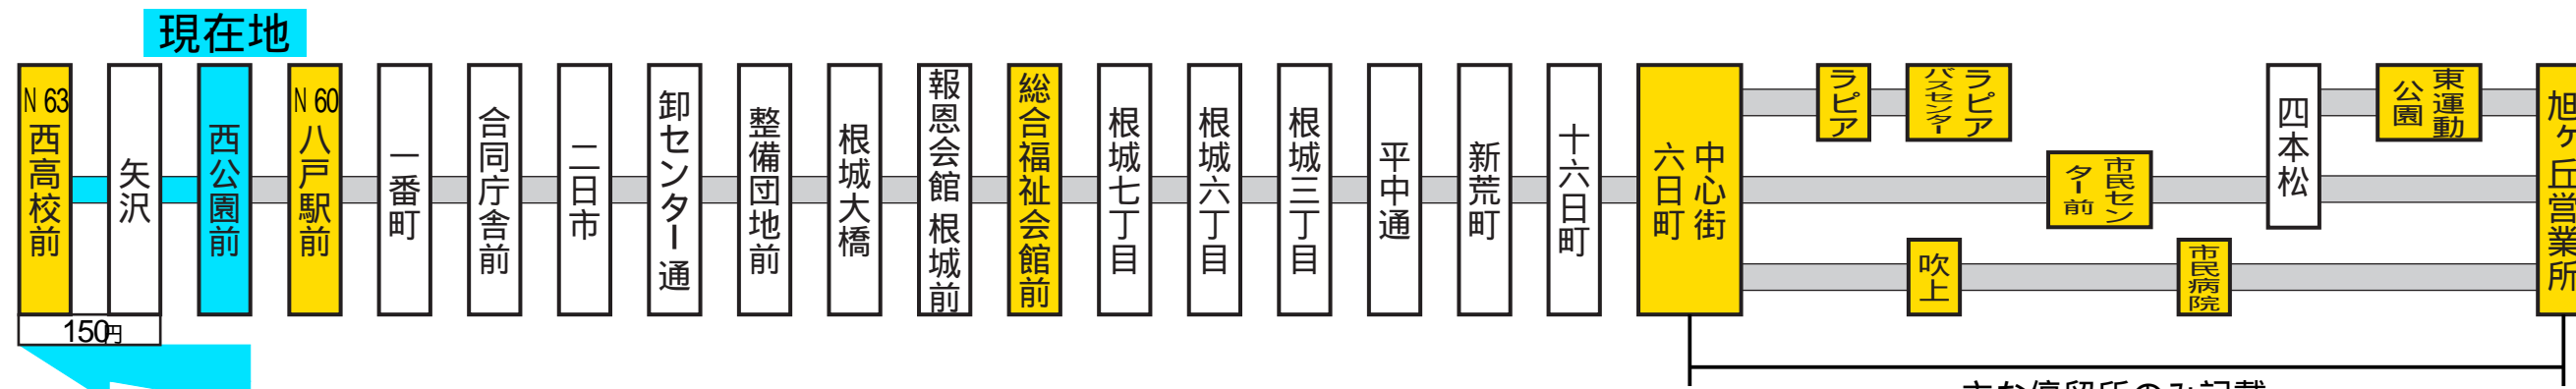

この停留所からの主な路線案内（停留所に記載の運賃はこの停留所からの運賃です。）

停留所名称の上部に記載している  
アルファベットと数字は系統番号です。

八戸駅～中心街間 20分間隔で運行!!! (8時台～17時台)

主な停留所のみ記載