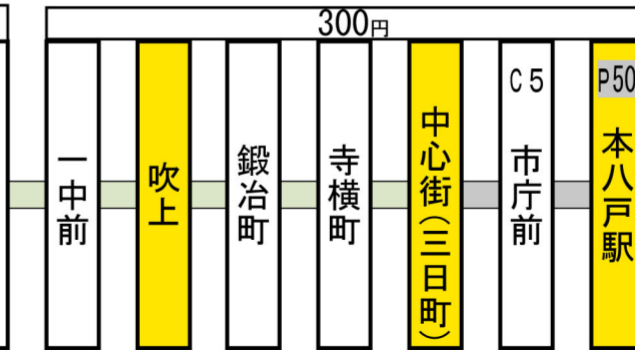

現在地

第二桜ヶ丘

※旭ヶ丘東口は中心街方面行きは停車いたしません。

# この停留所からの主な路線案内

(停留所に記載の運賃はこの停留所からの運賃です。)

停留所名称の上部に記載しているアルファベットと数字は系統番号です。