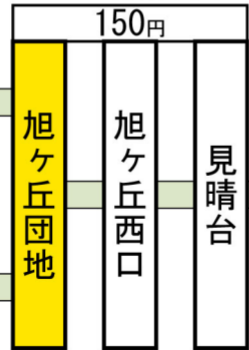

現在地

第二桜ヶ丘

※旭ヶ丘東口は中心街方面行きは停車いたしません。

# この停留所からの主な路線案内

(停留所に記載の運賃はこの停留所からの運賃です。)

停留所名称の上部に記載しているアルファベットと数字は系統番号です。