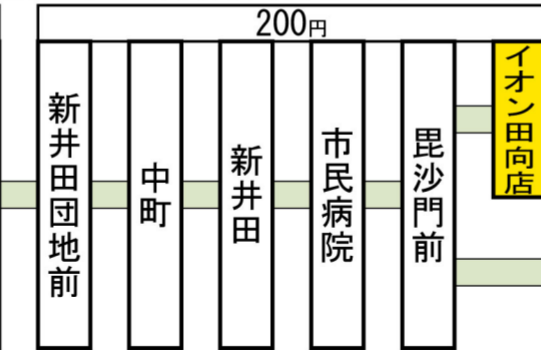

現在地

第二桜ヶ丘

※旭ヶ丘東口は中心街方面行きは停車いたしません。

# この停留所からの主な路線案内

(停留所に記載の運賃はこの停留所からの運賃です。)

停留所名称の上部に記載しているアルファベットと数字は系統番号です。