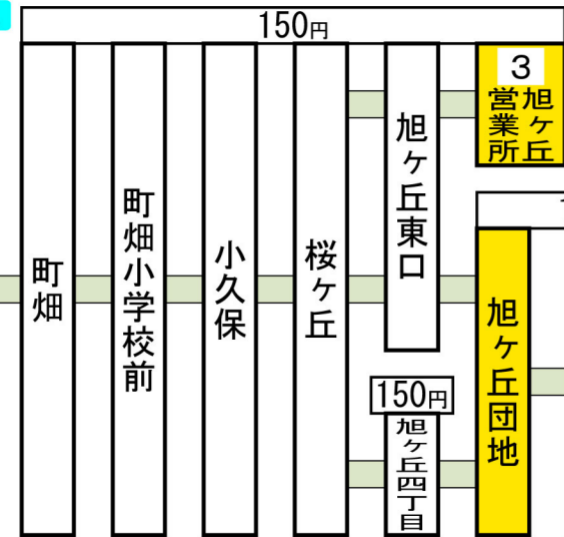

現在地

第二桜ヶ丘

※旭ヶ丘東口は中心街方面行きは停車いたしません。

# この停留所からの主な路線案内

(停留所に記載の運賃はこの停留所からの運賃です。)

停留所名称の上部に記載しているアルファベットと数字は系統番号です。