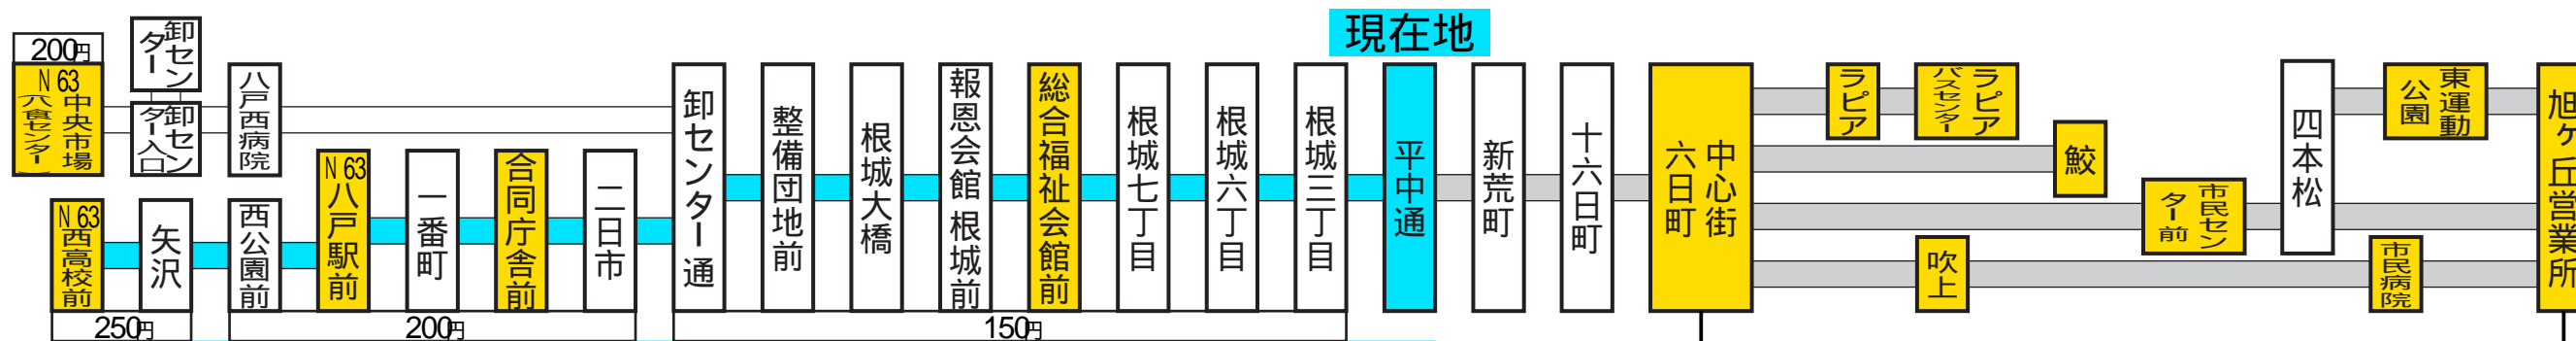

この停留所からの主な路線案内（停留所に記載の運賃はこの停留所からの運賃です。）

停留所名称の上部に記載している  
アルファベットと数字は系統番号です。

八戸駅～中心街間 20分間隔で運行!!! (8時台～17時台)