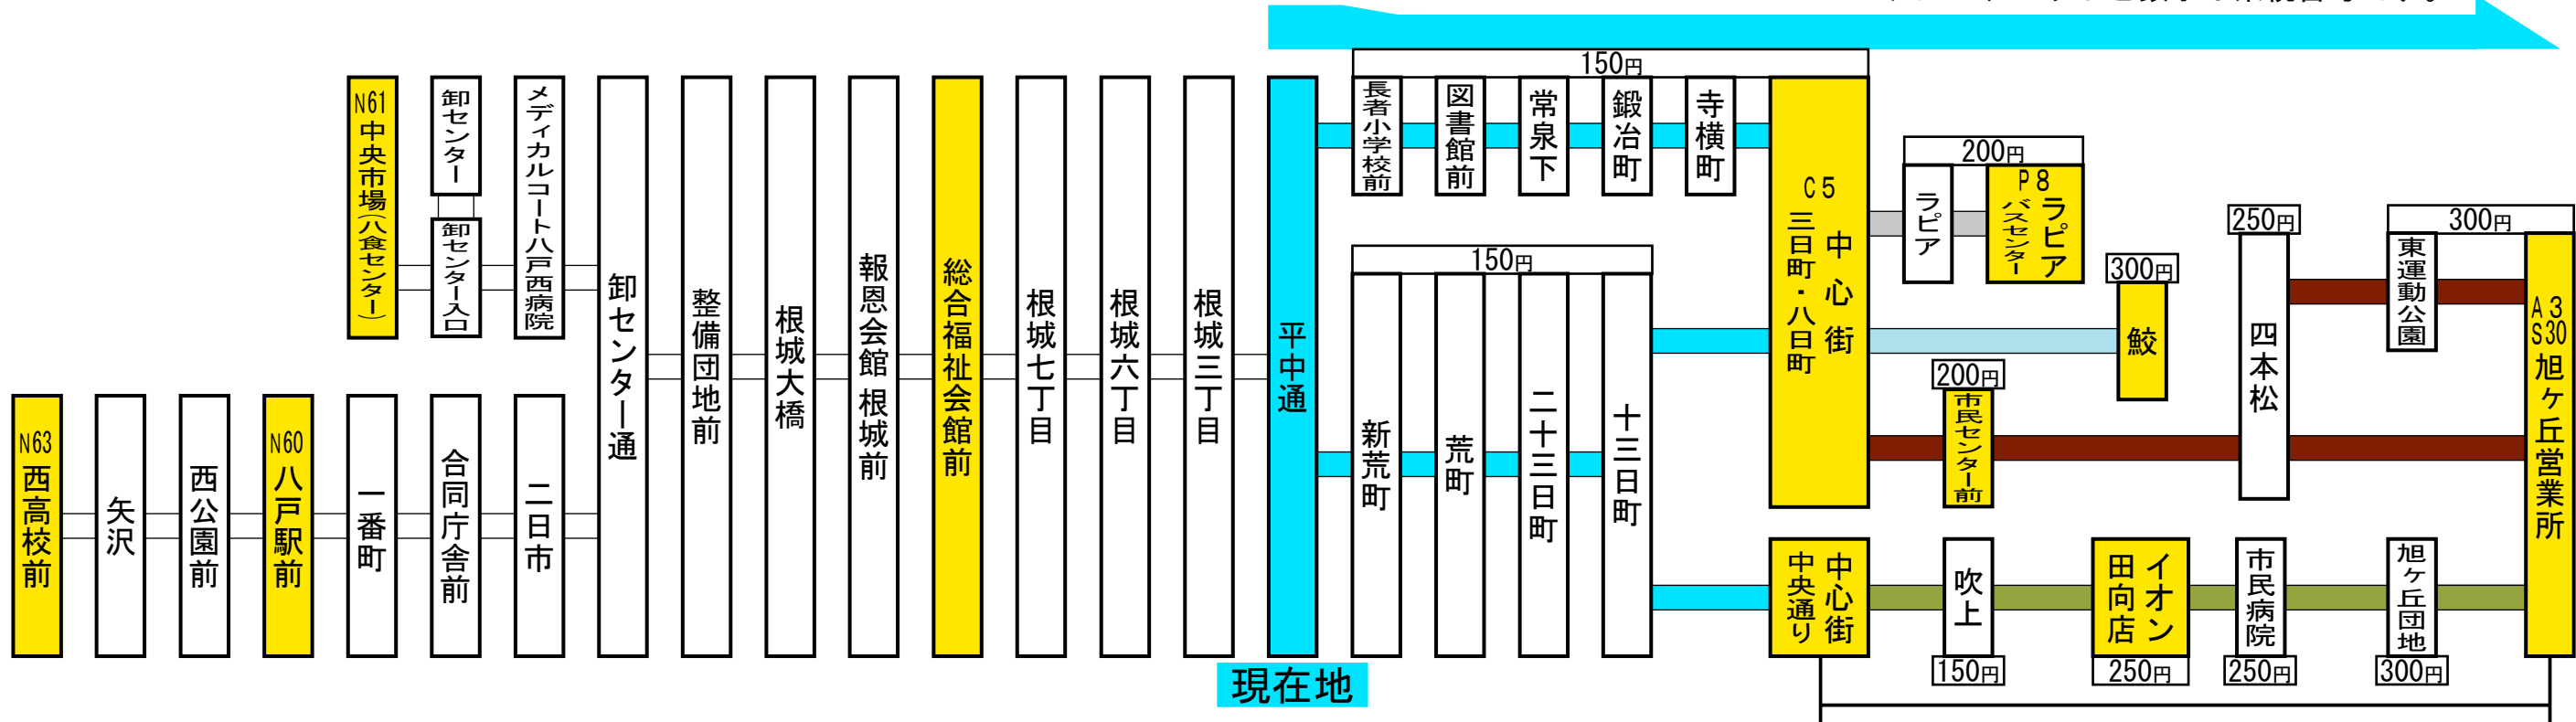

この停留所からの主な路線案内 (停留所に記載の運賃はこの停留所からの運賃です。)

停留所名称の上部に記載している
アルファベットと数字は系統番号です。

八戸駅～中心街間 20分間隔で運行!!! (8時台～17時台)

主な停留所のみ記載