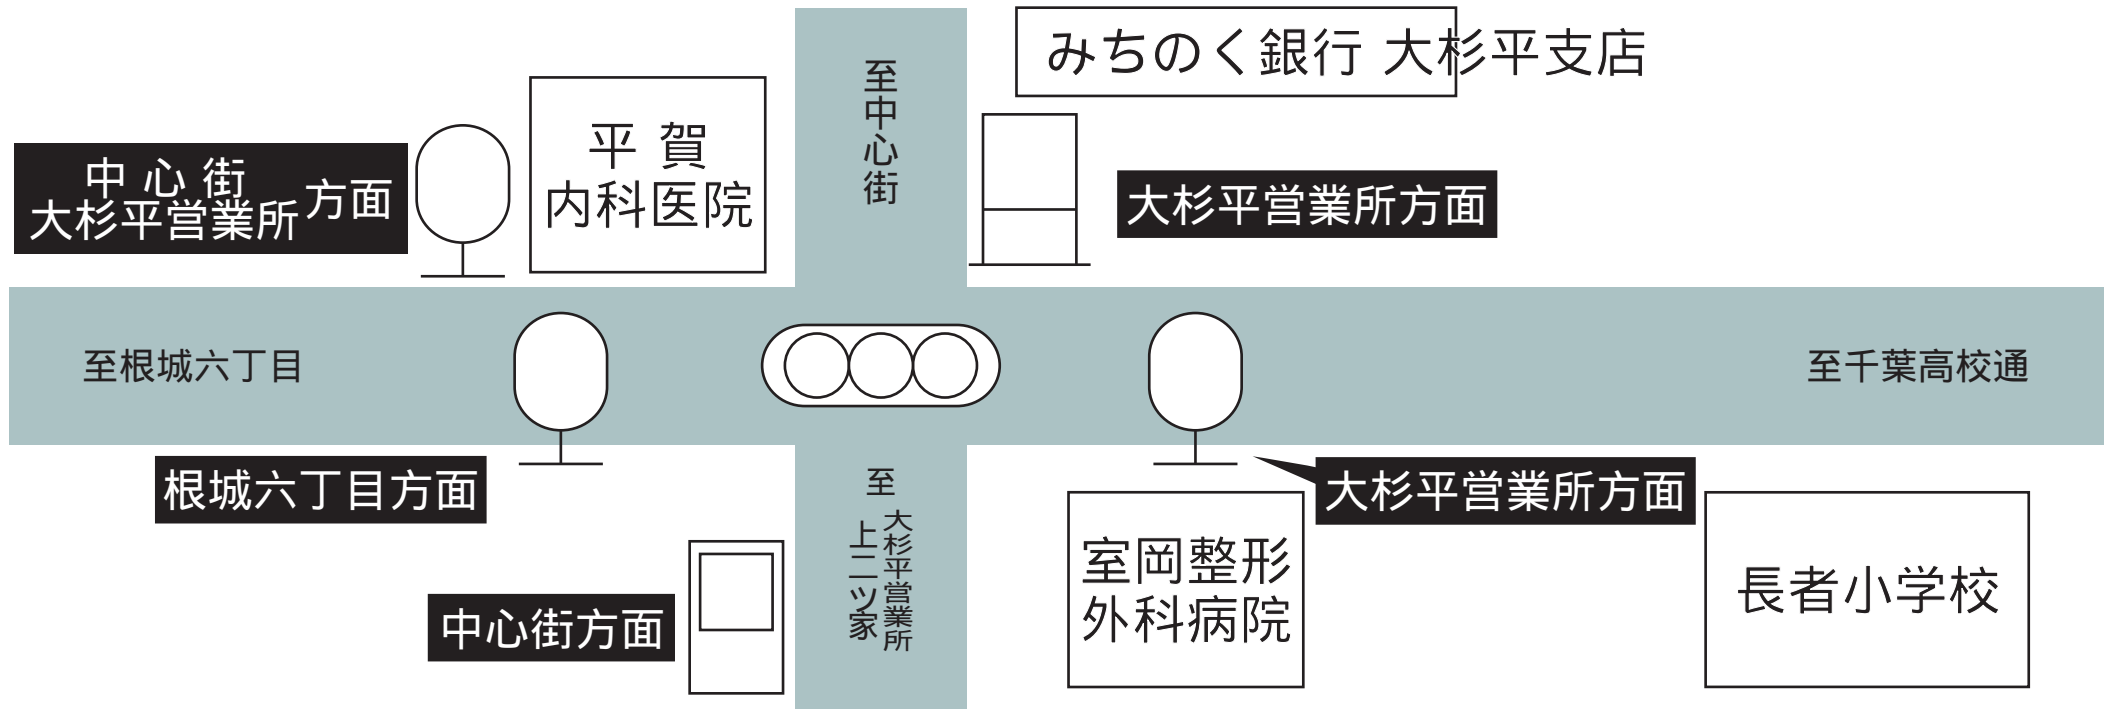

平中通バスのりば

	鮫行き（上柳町 / 白銀 / 諏訪経由）・南高校行き（上柳町経由）・岬台団地行き ラピア行き・多賀台団地行き（本八戸駅・八太郎経由）・中心街（八日町）行き
	大杉平営業所行き・上二ツ家行き
	旭ヶ丘営業所行き（館花下 / 市民病院経由）・鮫行き（白銀経由）・ラピア行き 大杉平営業所行き・上二ツ家行き
	八戸駅（西高校）行き（根城六丁目・根城大橋経由）・八戸ニュータウン行き 中央市場（八食センター）行き（根城六丁目・根城大橋経由）
	大杉平営業所行き・上二ツ家行き