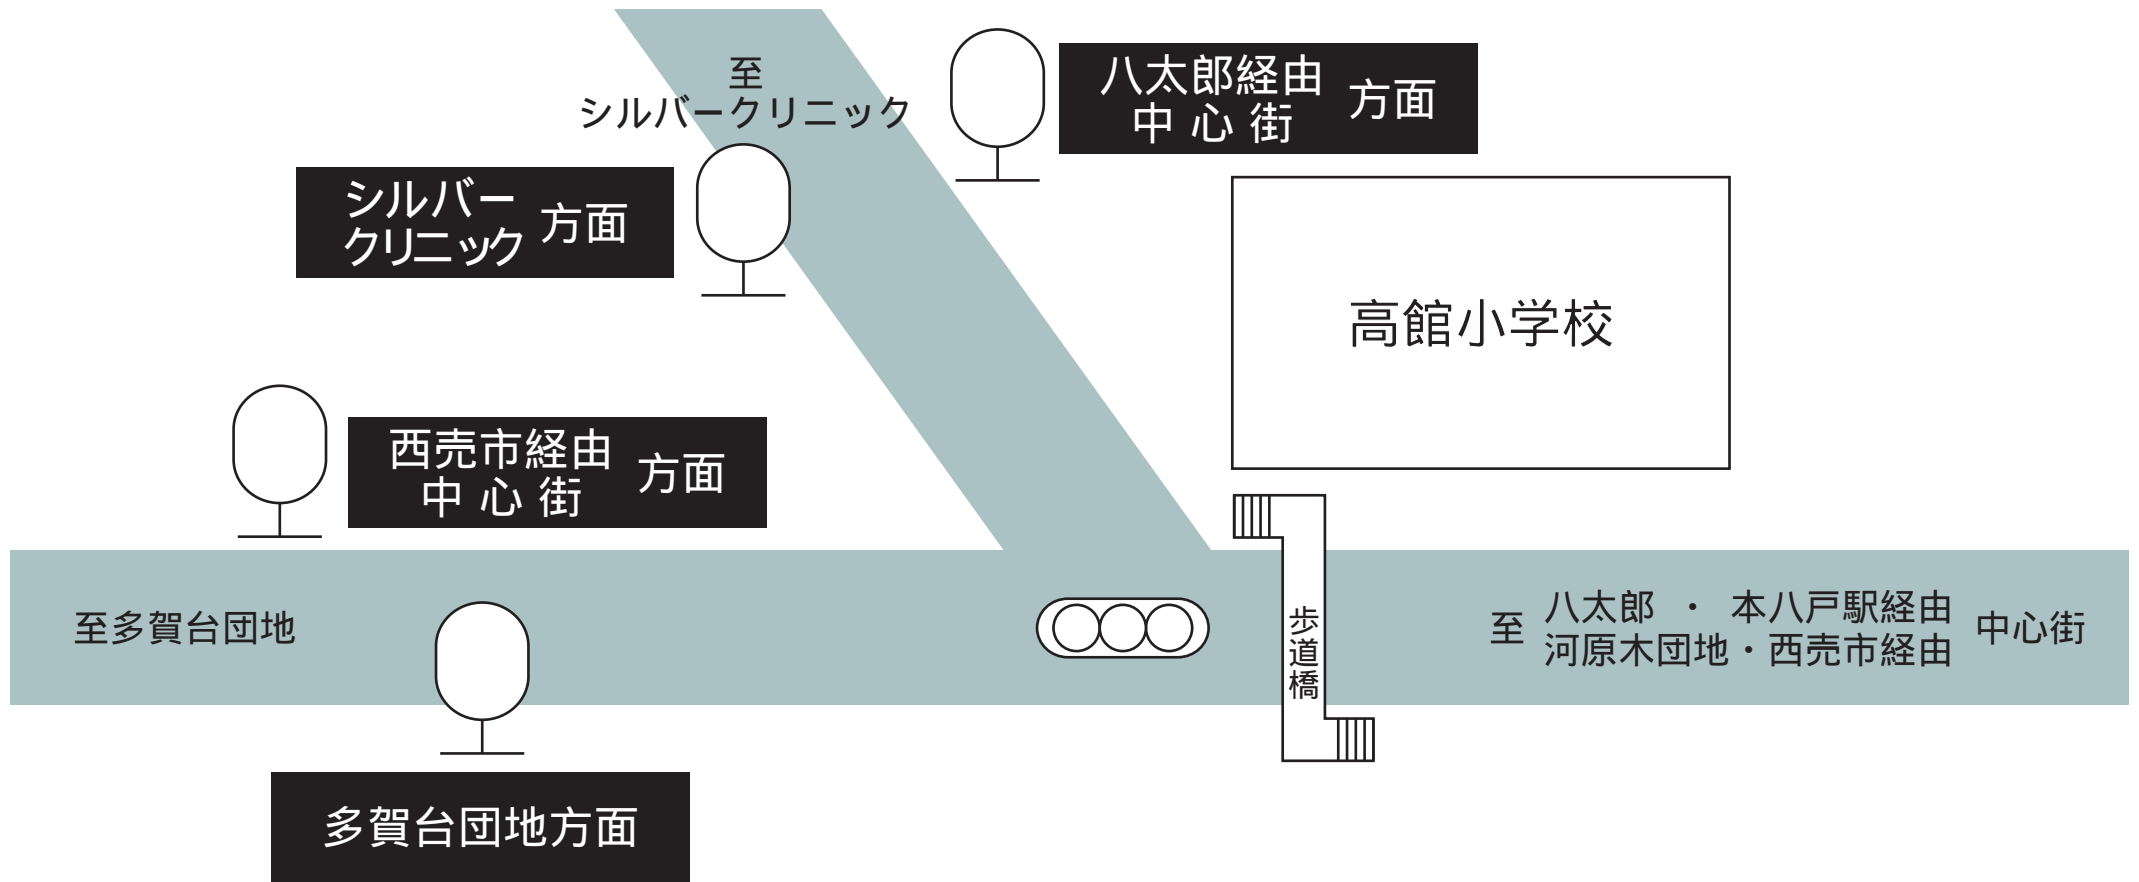

高館小学校前バスのりば

	中心街行き（河原木団地・西売市経由）・ラピア行き（河原木団地・西売市経由） 工業大学行き（河原木団地・西売市経由）
	多賀台団地行き・大杉平営業所行き（多賀台団地経由）
	旭ヶ丘営業所行き（八太郎・本八戸駅経由）
	シルバークリニック行き