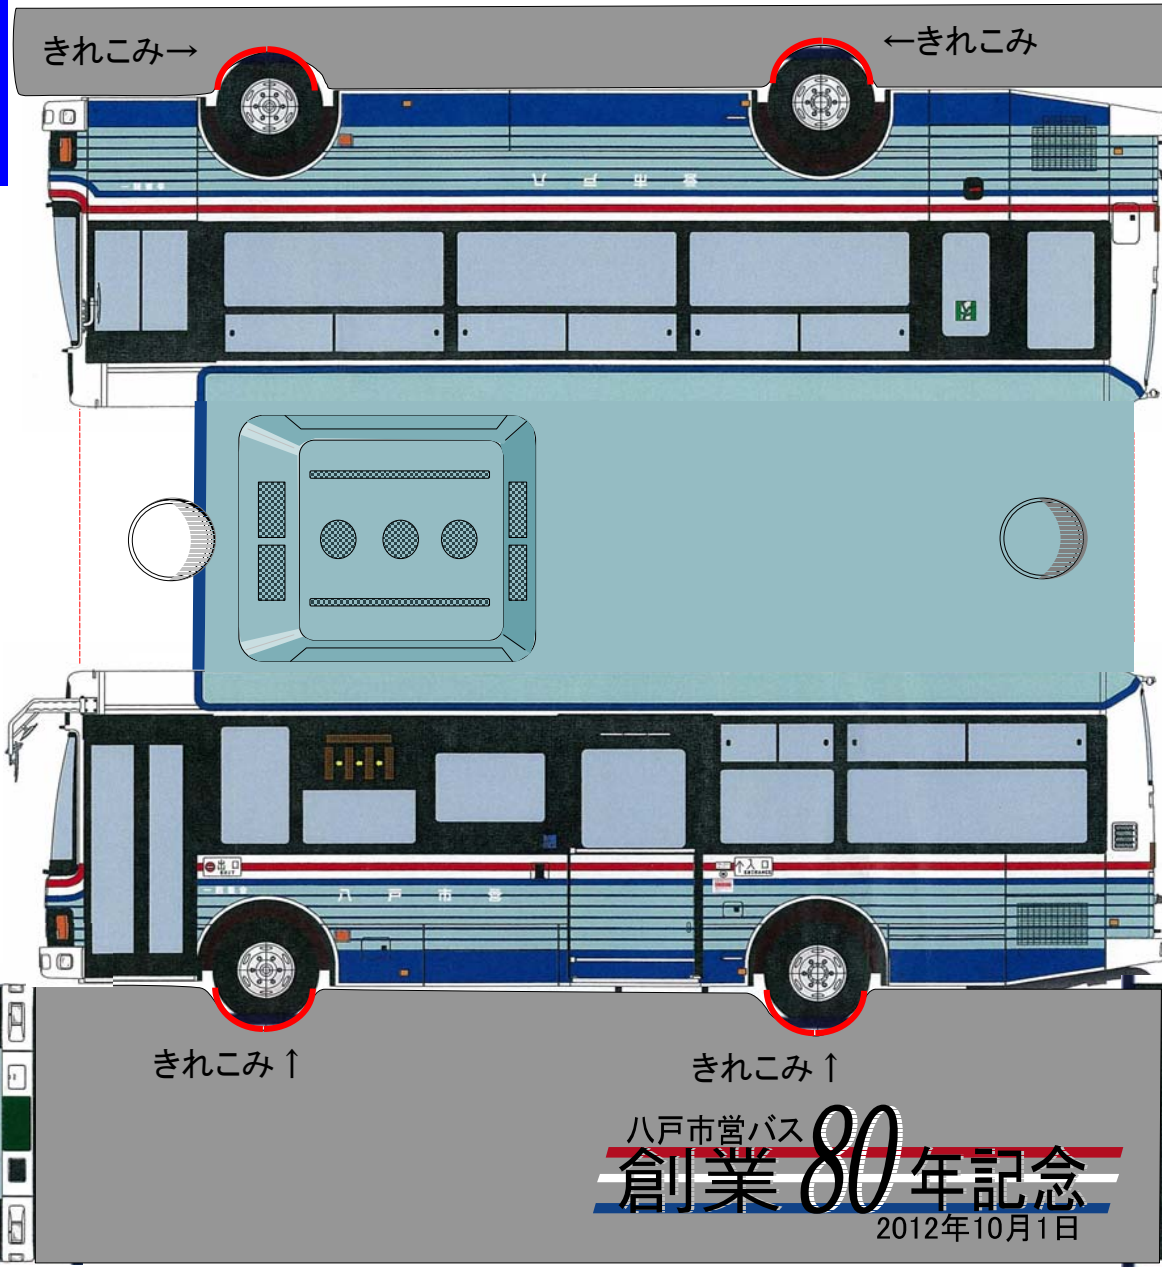

八戸市営バス ペーパークラフト

八戸市 交通部

おかげさまで
80年

八戸市営バス
創業80年記念
2012年10月1日

※すべて山おり