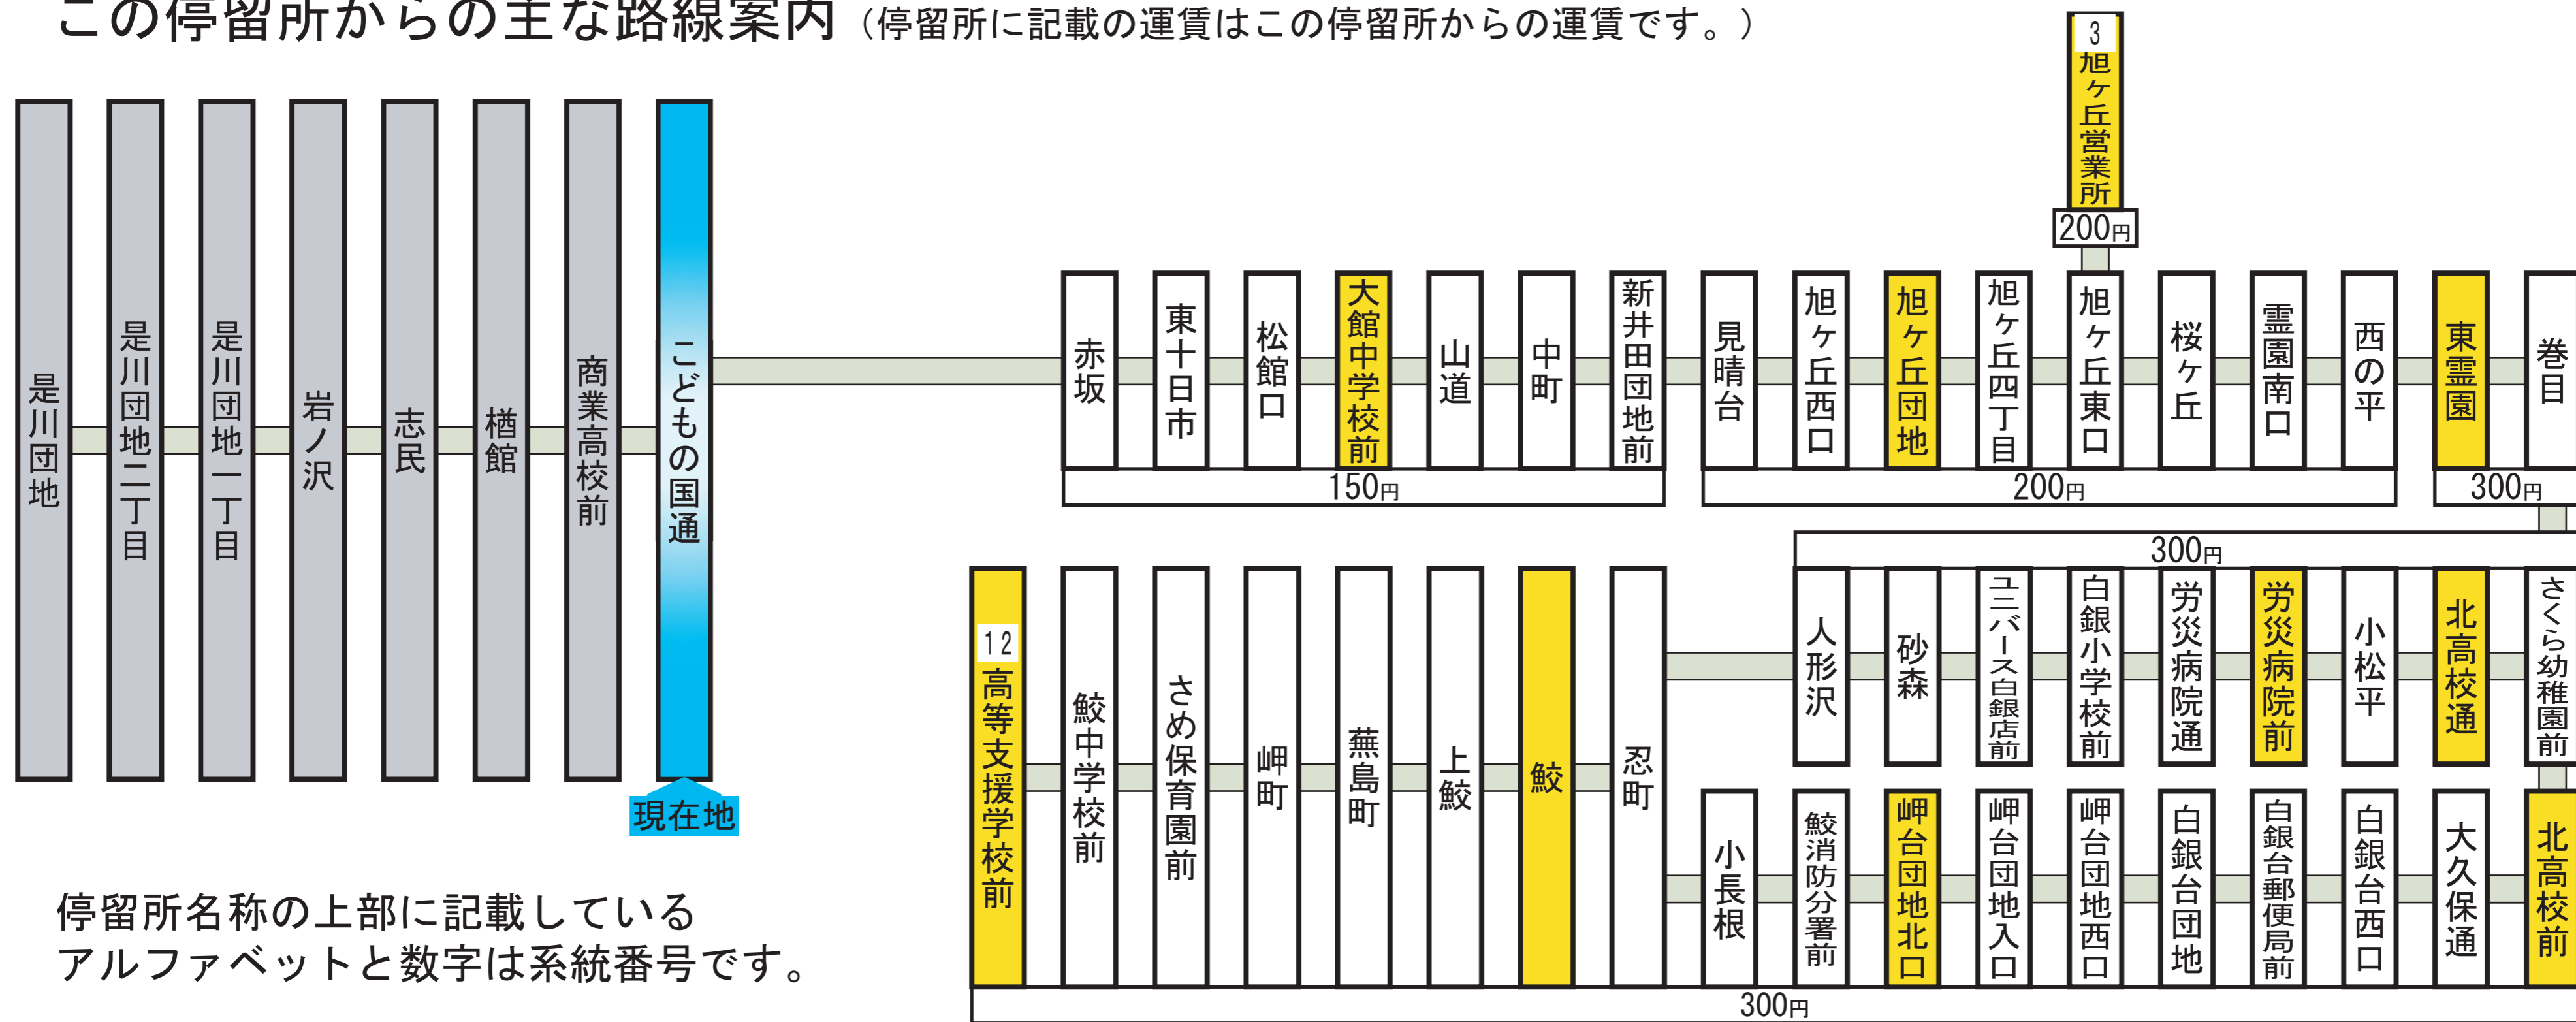

この停留所からの主な路線案内 (停留所に記載の運賃はこの停留所からの運賃です。)

停留所名称の上部に記載している  
アルファベットと数字は系統番号です。