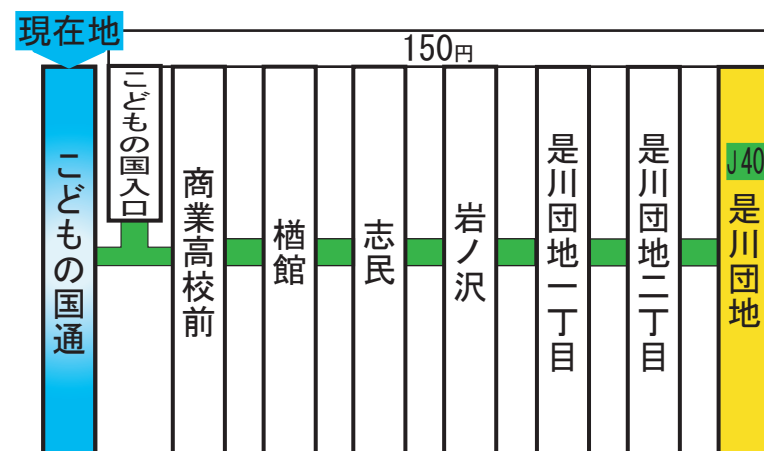

## この停留所からの主な路線案内 (停留所に記載の運賃はこの停留所からの運賃です。)

停留所名称の上部に記載している  
アルファベットと数字は系統番号です。