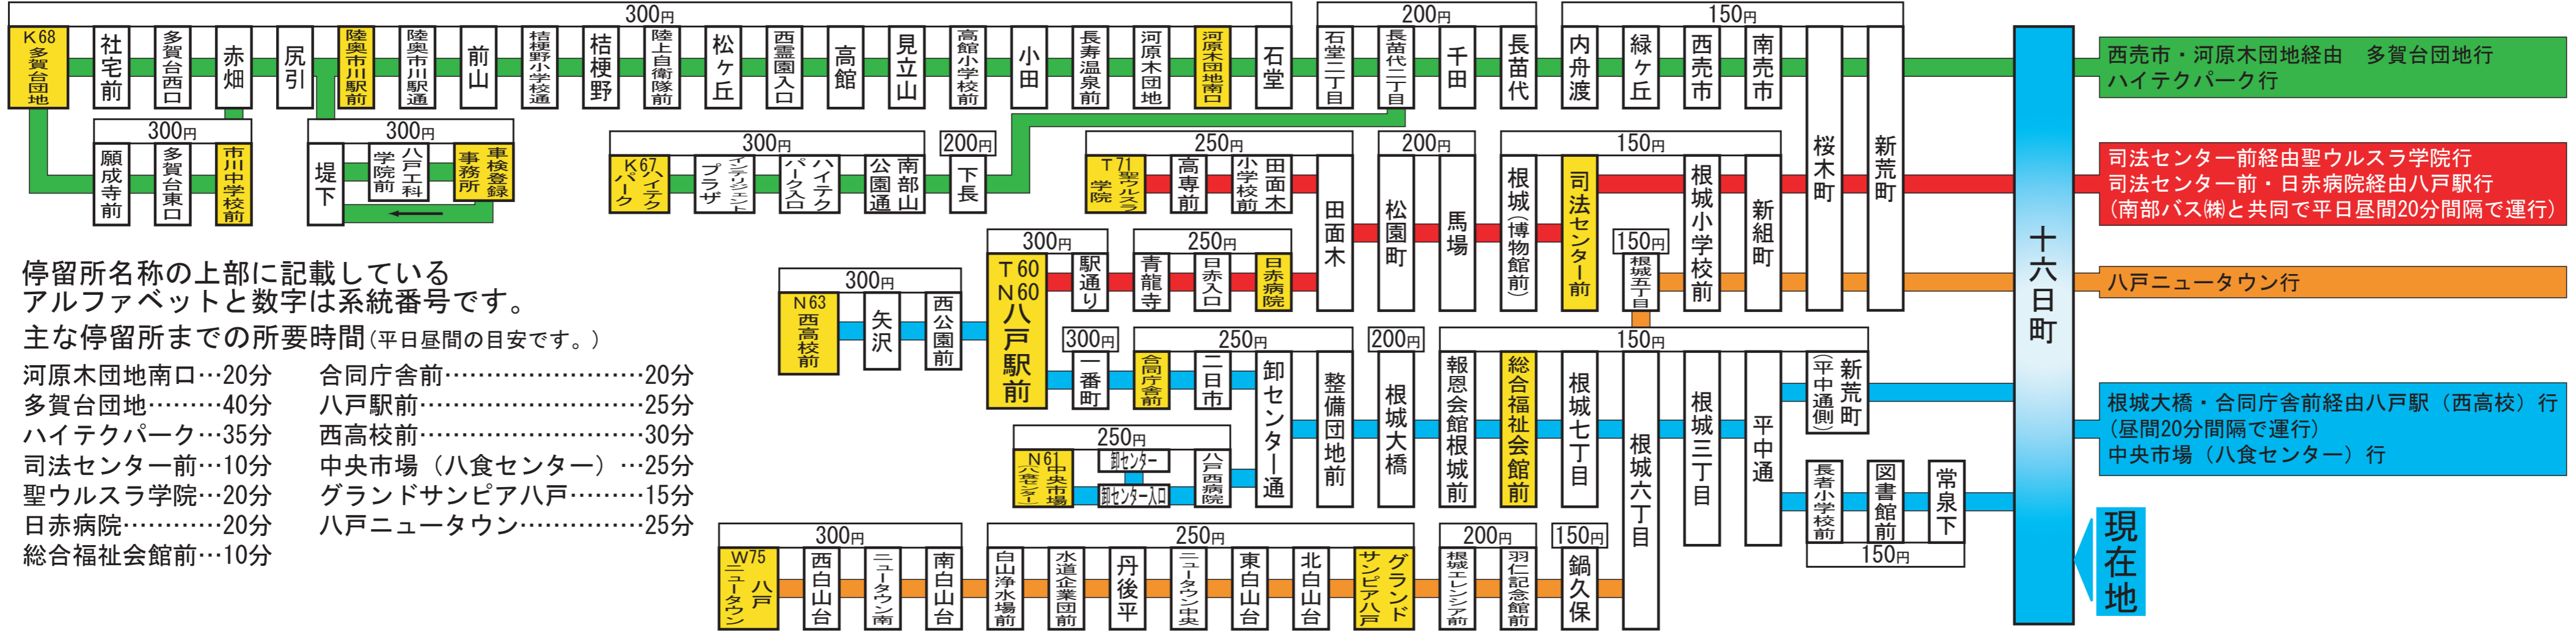

多賀台団地、八戸駅、聖ウルスラ学院、八戸ニュータウン方面 路線案内 (停留所に記載の運賃はこの停留所からの運賃です。)

停留所名称の上部に記載している
アルファベットと数字は系統番号です。

主な停留所までの所要時間(平日昼間の目安です。)

河原木団地南口…20分	合同庁舎前……………20分
多賀台団地……………40分	八戸駅前……………25分
ハイテクパーク…35分	西高校前……………30分
司法センター前…10分	中央市場(八食センター)…25分
聖ウルスラ学院…20分	グランドサンピア八戸……………15分
日赤病院……………20分	八戸ニュータウン……………25分
総合福祉会館前…10分	