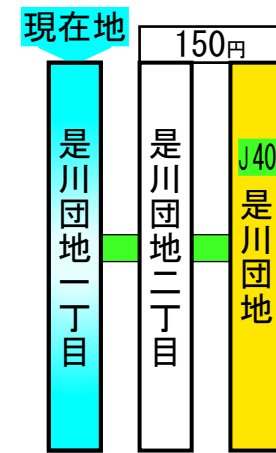

この停留所からの主な路線案内 (停留所に記載の運賃はこの停留所からの運賃です。)

停留所名称の上部に記載している
アルファベットと数字は系統番号です。