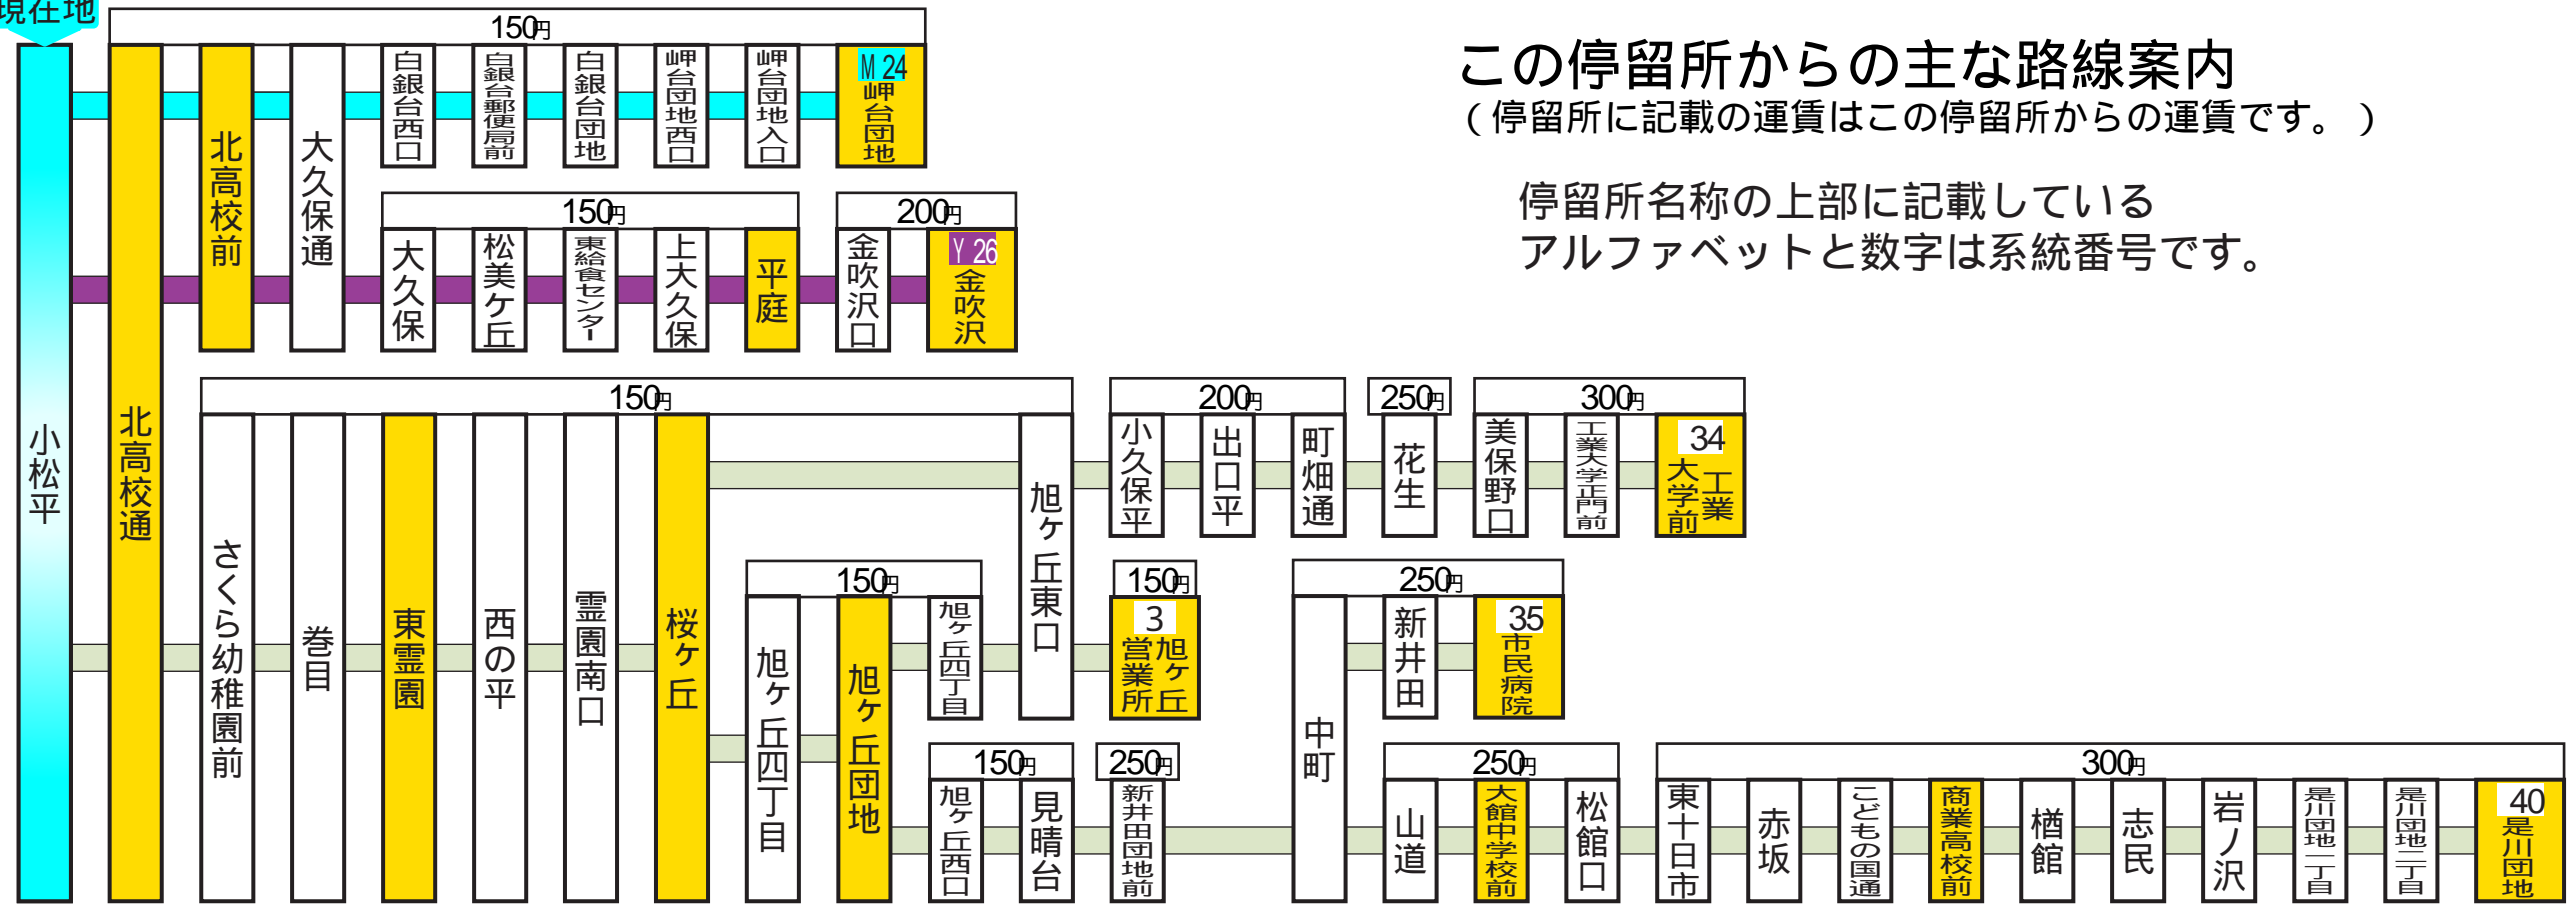

現在地

この停留所からの主な路線案内

(停留所に記載の運賃はこの停留所からの運賃です。)

停留所名称の上部に記載している
アルファベットと数字は系統番号です。