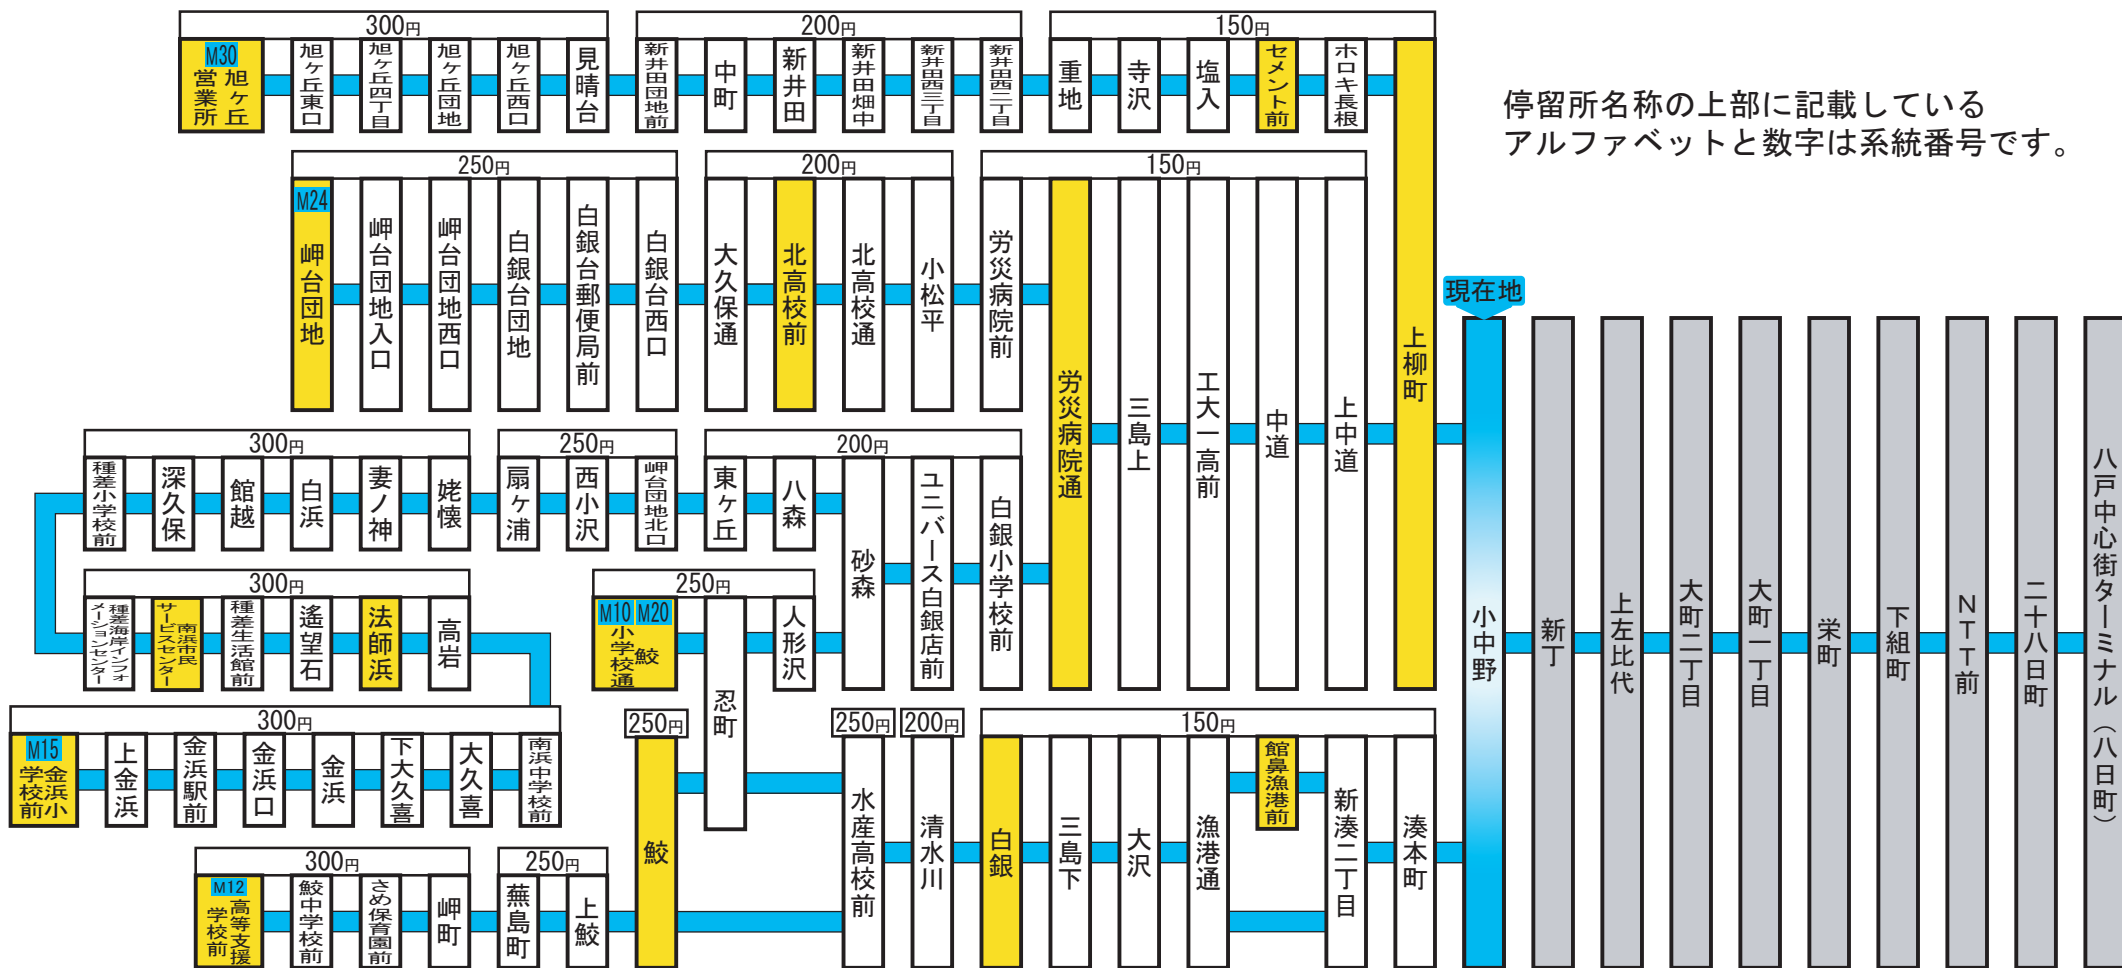

この停留所からの主な路線案内 (停留所に記載の運賃はこの停留所からの運賃です。)

停留所名称の上部に記載しているアルファベットと数字は系統番号です。