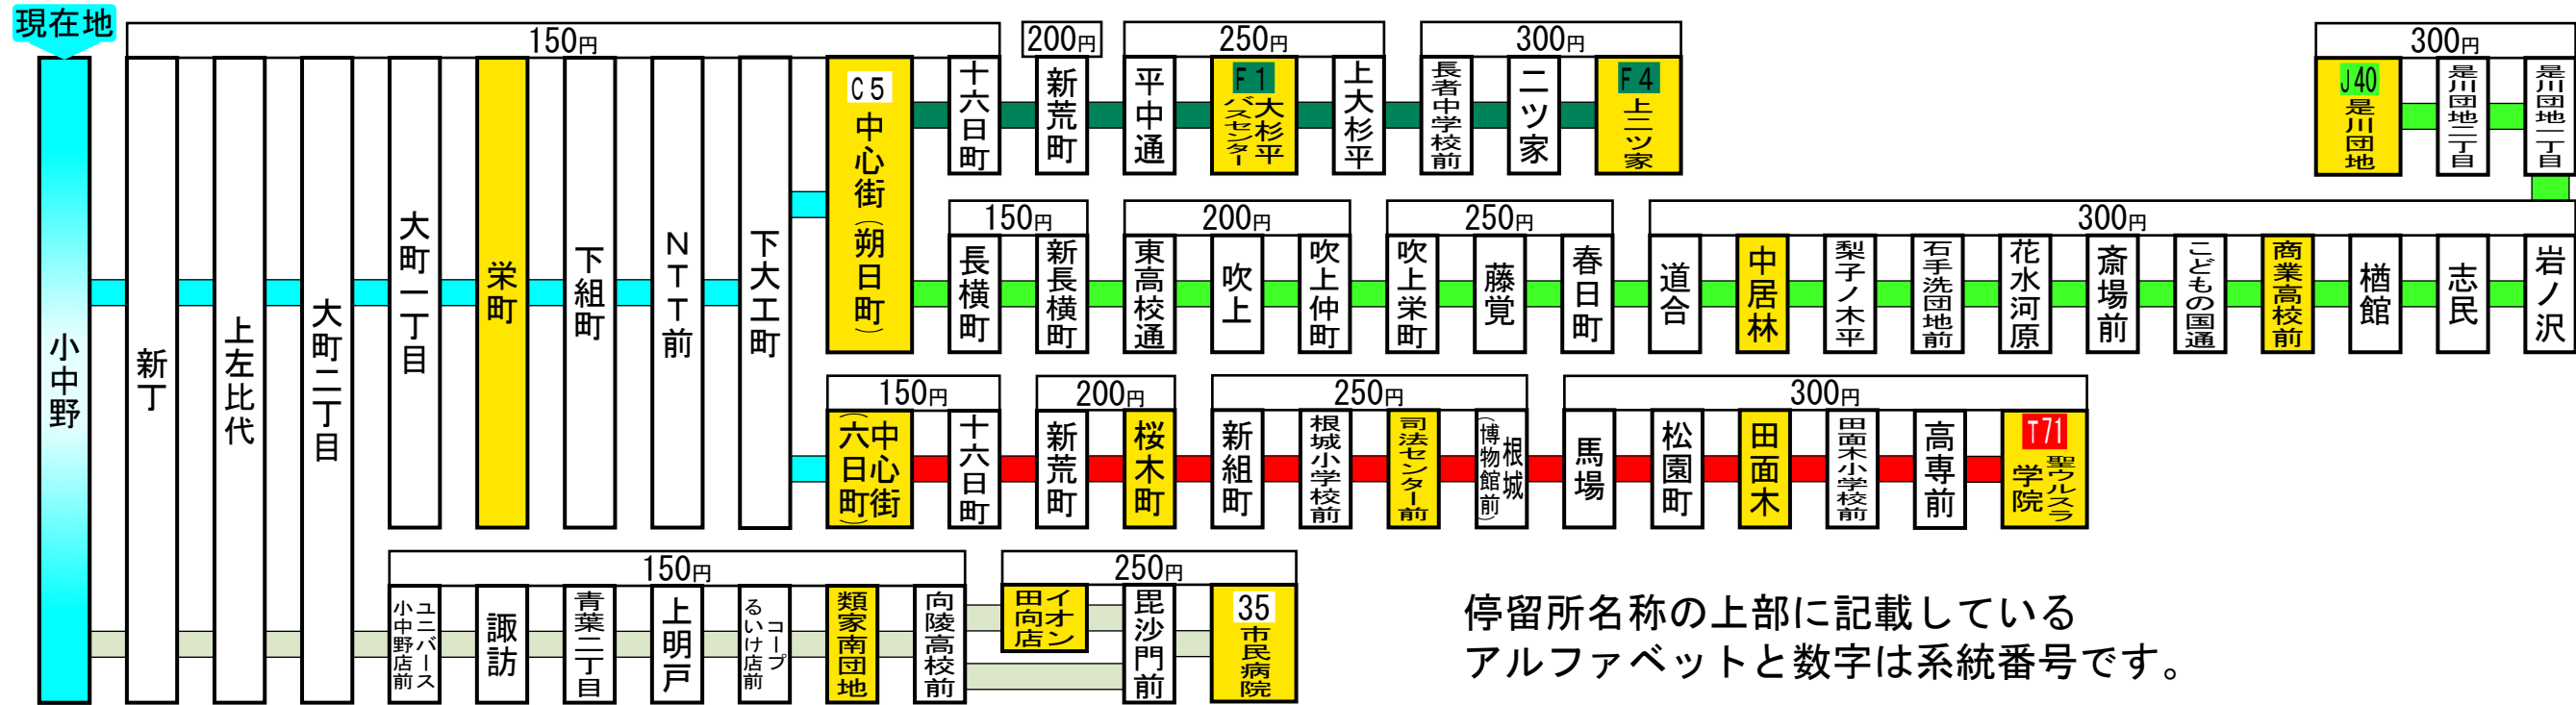

この停留所からの主な路線案内 (停留所に記載の運賃はこの停留所からの運賃です。)

停留所名称の上部に記載している
アルファベットと数字は系統番号です。