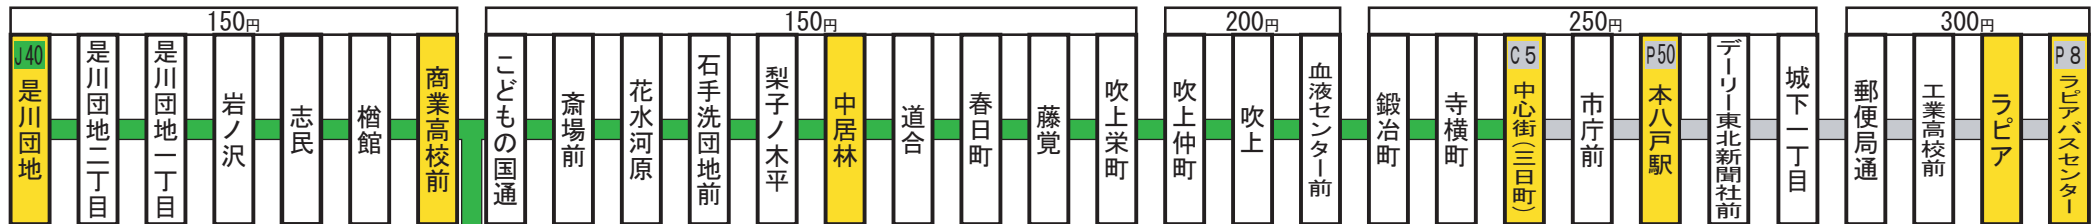

この停留所からの主な路線案内（停留所に記載の運賃はこの停留所からの運賃です。）

停留所名称の上部に記載しているアルファベットと数字は系統番号です。

こどもの国入口

現在地

この停留所の運行期間については停留所に掲示している時刻表をご参照ください。