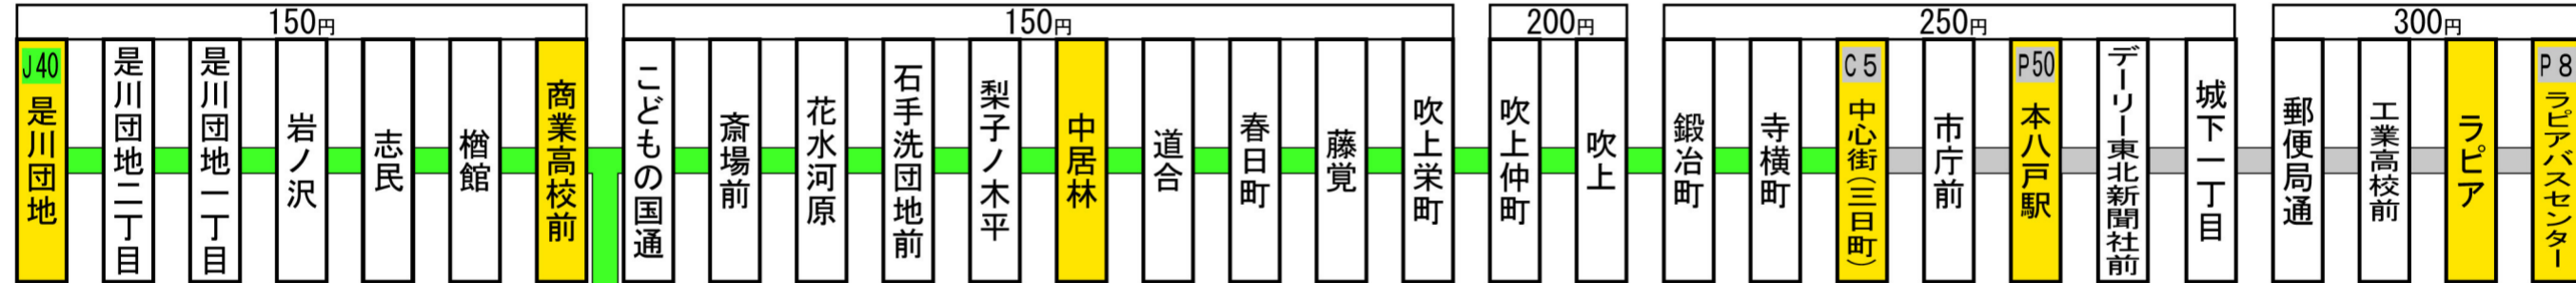

# この停留所からの主な路線案内 (停留所に記載の運賃はこの停留所からの運賃です。)

停留所名称の上部に記載しているアルファベットと数字は系統番号です。

こどもの国入口

現在地

この停留所の運行期間については停留所に掲示している時刻表をご参照ください。