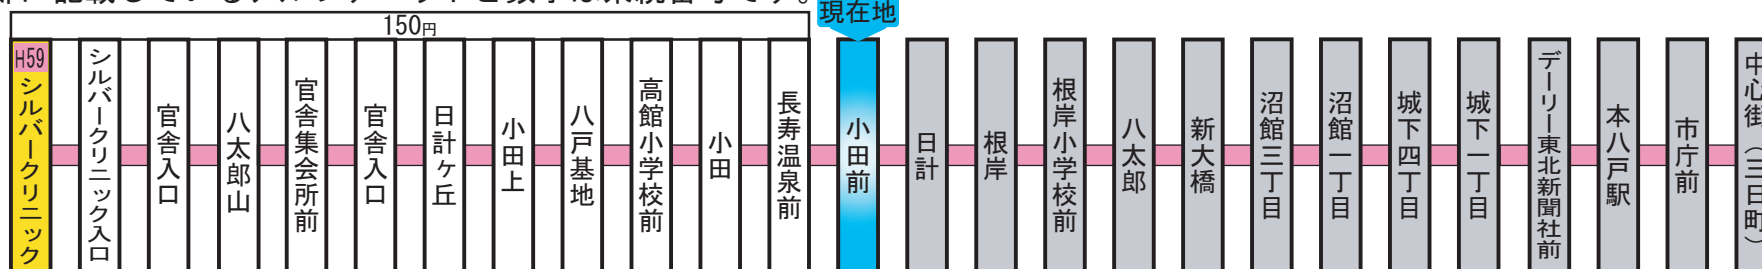

この停留所からの主な路線案内（停留所に記載の運賃はこの停留所からの運賃です。）  
停留所名称の上部に記載しているアルファベットと数字は系統番号です。

中心街～小田前間で南部バス(株)との共同運行実施中！！ 中心街～八太郎間は20分間隔で運行しています。