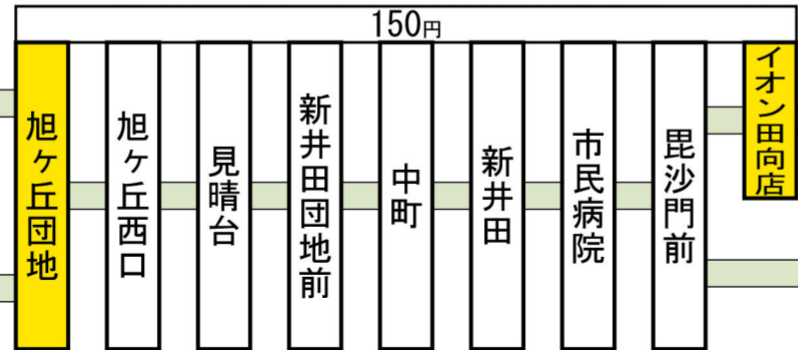

※旭ヶ丘東口は中心街方面行きは停車いたしません。

この停留所からの主な路線案内 (停留所に記載の運賃はこの停留所からの運賃です。)  
 停留所名称の上部に記載しているアルファベットと数字は系統番号です。