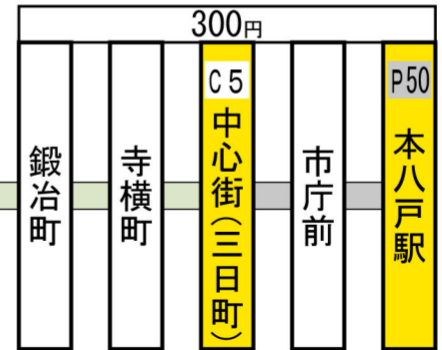

※旭ヶ丘東口は中心街方面行きは停車いたしません。

この停留所からの主な路線案内 (停留所に記載の運賃はこの停留所からの運賃です。)  
 停留所名称の上部に記載しているアルファベットと数字は系統番号です。