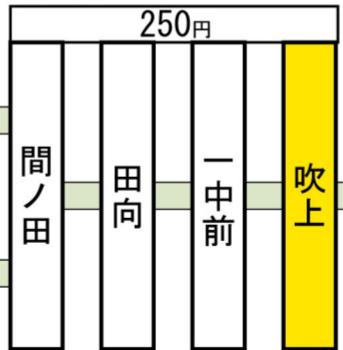

※旭ヶ丘東口は中心街方面行きは停車いたしません。

この停留所からの主な路線案内 (停留所に記載の運賃はこの停留所からの運賃です。)  
 停留所名称の上部に記載しているアルファベットと数字は系統番号です。