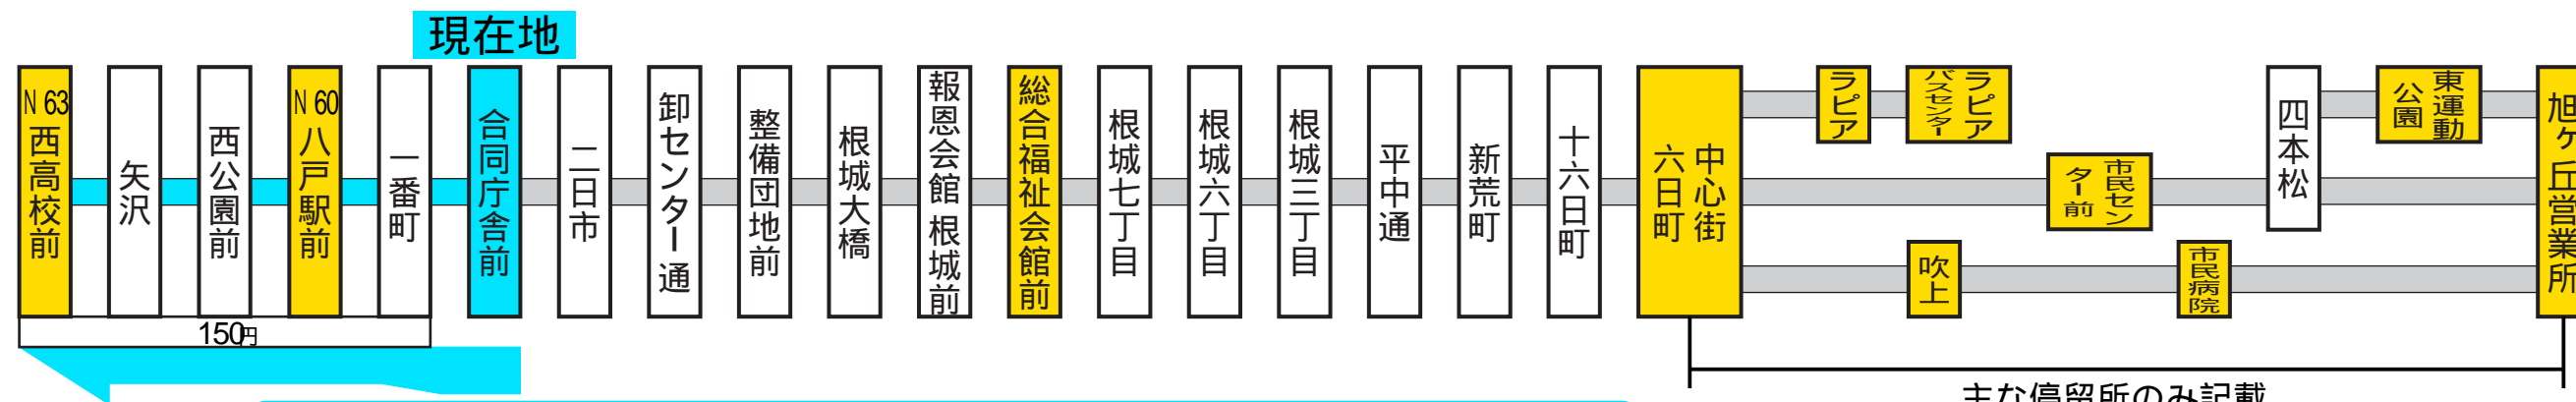

# この停留所からの主な路線案内 (停留所に記載の運賃はこの停留所からの運賃です。)

停留所名称の上部に記載している  
アルファベットと数字は系統番号です。

八戸駅～中心街間 20分間隔で運行!!! (8時台～17時台)

主な停留所のみ記載