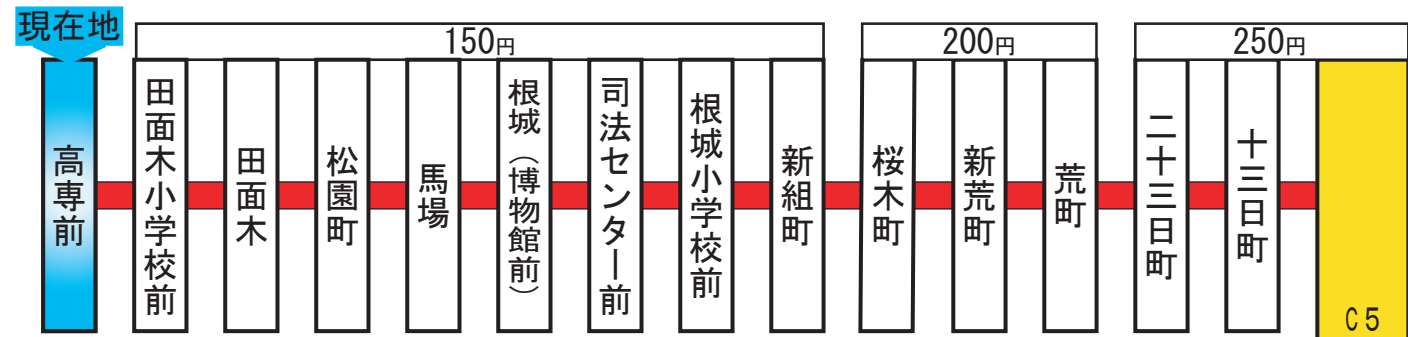

この停留所からの路線案内 (停留所に記載の運賃はこの停留所からの運賃です。)

**主な停留所までの所要時間**  
(平日昼間の目安です。)

中心街……………20分  
ラピアバスセンター…30分  
旭ヶ丘営業所……………40分

停留所名称の上部に記載している  
アルファベットと数字は系統番号です。