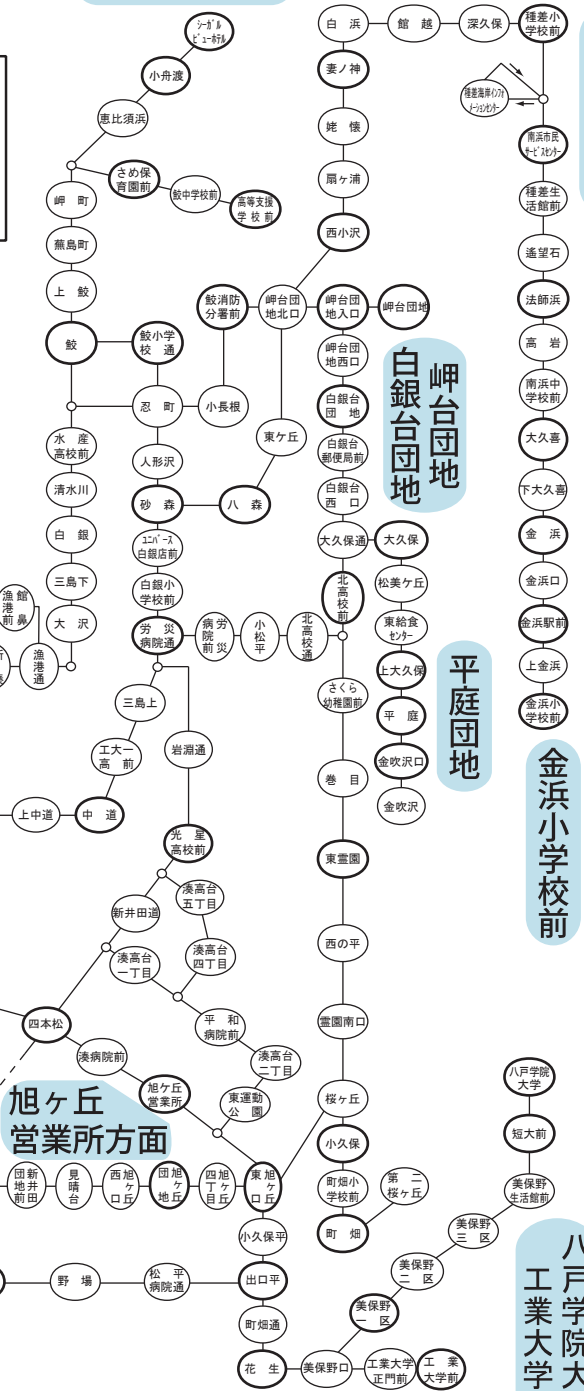

八戸市営バス バス停位置図

2017. 4. 1 現在

- 部分をクリックすると拡大されます。
- 停留所をクリックすると時刻表を表示できます。

シーガルビューホテル

種差海岸方面

金浜小学校前

八戸学院大学 工業大学

岬台団地 白銀台団地

平庭団地