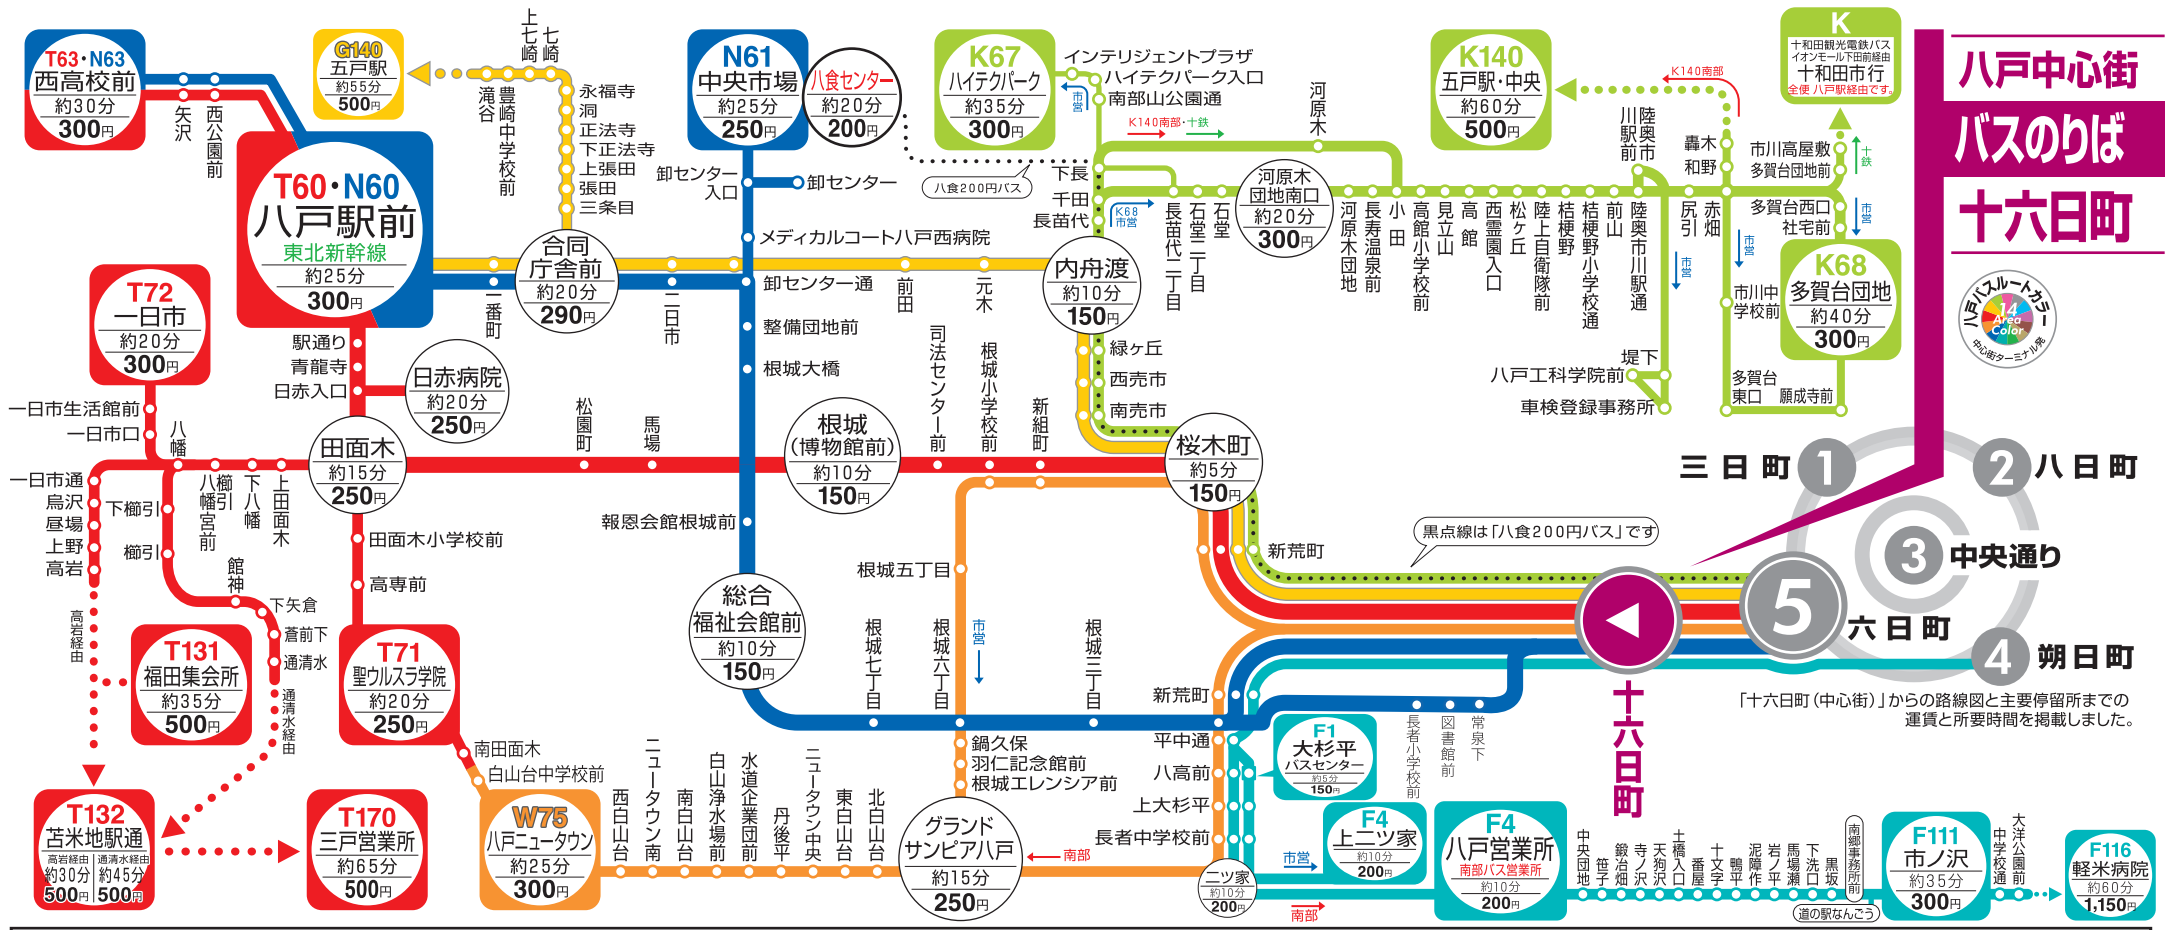

# 八戸中心街 バスのりば 十六日町

「十六日町(中心街)」からの路線図と主要停留所までの運賃と所要時間を掲載しました。

## 10分おきの発車で、とにかく便利!

## 八戸駅方面行 通過予定時刻表

下記の便は全て「八戸駅前」に停車します。  
平成30年5月16日現在(十六日町)

系統No.	行先	経由	6	7	8	9	10	11	12	13	14	15	16	17	18	19	20	21
平	N60	八戸駅	市営 00	市営 01	市営 06	市営 06	市営 06	市営 06	市営 06	市営 06	市営 06	市営 06	市営 06	市営 06	市営 06	市営 06	市営 06	市営 06
	N63	西高校	市営 31	市営 17	市営 26	市営 26	市営 26	市営 26	市営 26	市営 26	市営 26	市営 26	市営 26	市営 26	市営 26	市営 26	市営 26	市営 26
日	T60	八戸駅	南部 01	南部 16	南部 16	南部 16	南部 16	南部 16	南部 16	南部 16	南部 16	南部 16	南部 16	南部 16	南部 16	南部 21	南部 26	南部 26
	T63	西高校	南部 56	南部 36	南部 36	南部 36	南部 36	南部 36	南部 36	南部 36	南部 36	南部 36	南部 36	南部 36	南部 36	南部 51	南部 51	南部 46
土曜・日祝日	G140	五戸	+	+	+	+	+	+	+	+	+	+	+	+	+	+	+	+
	K	十和田市	+	+	+	+	+	+	+	+	+	+	+	+	+	+	+	+
土曜・日祝日	N60	八戸駅	市営 00	市営 06	市営 06	市営 06	市営 06	市営 06	市営 06	市営 06	市営 06	市営 06	市営 06	市営 06	市営 06	市営 06	市営 06	市営 21
	N63	西高校	市営 21	市営 26	市営 26	市営 26	市営 26	市営 26	市営 26	市営 26	市営 26	市営 26	市営 26	市営 26	市営 26	市営 26	市営 26	市営 56
土曜・日祝日	T60	八戸駅	南部 01	南部 26	南部 16	南部 16	南部 16	南部 16	南部 16	南部 16	南部 16	南部 16	南部 16	南部 16	南部 16	南部 21	南部 26	南部 26
	T63	西高校	南部 56	南部 56	南部 36	南部 36	南部 36	南部 36	南部 36	南部 36	南部 36	南部 36	南部 36	南部 36	南部 36	南部 51	南部 51	南部 46
土曜・日祝日	G140	五戸	+	+	+	+	+	+	+	+	+	+	+	+	+	+	+	+
	K	十和田市	+	+	+	+	+	+	+	+	+	+	+	+	+	+	+	+

【凡例】無印:八戸駅行 西:西高校行 十:十和田市行 五:五戸駅行 日:日赤病院経由 司:司法センター経由 ◆印:日祝日運休 ◇印:日祝日のみ運行