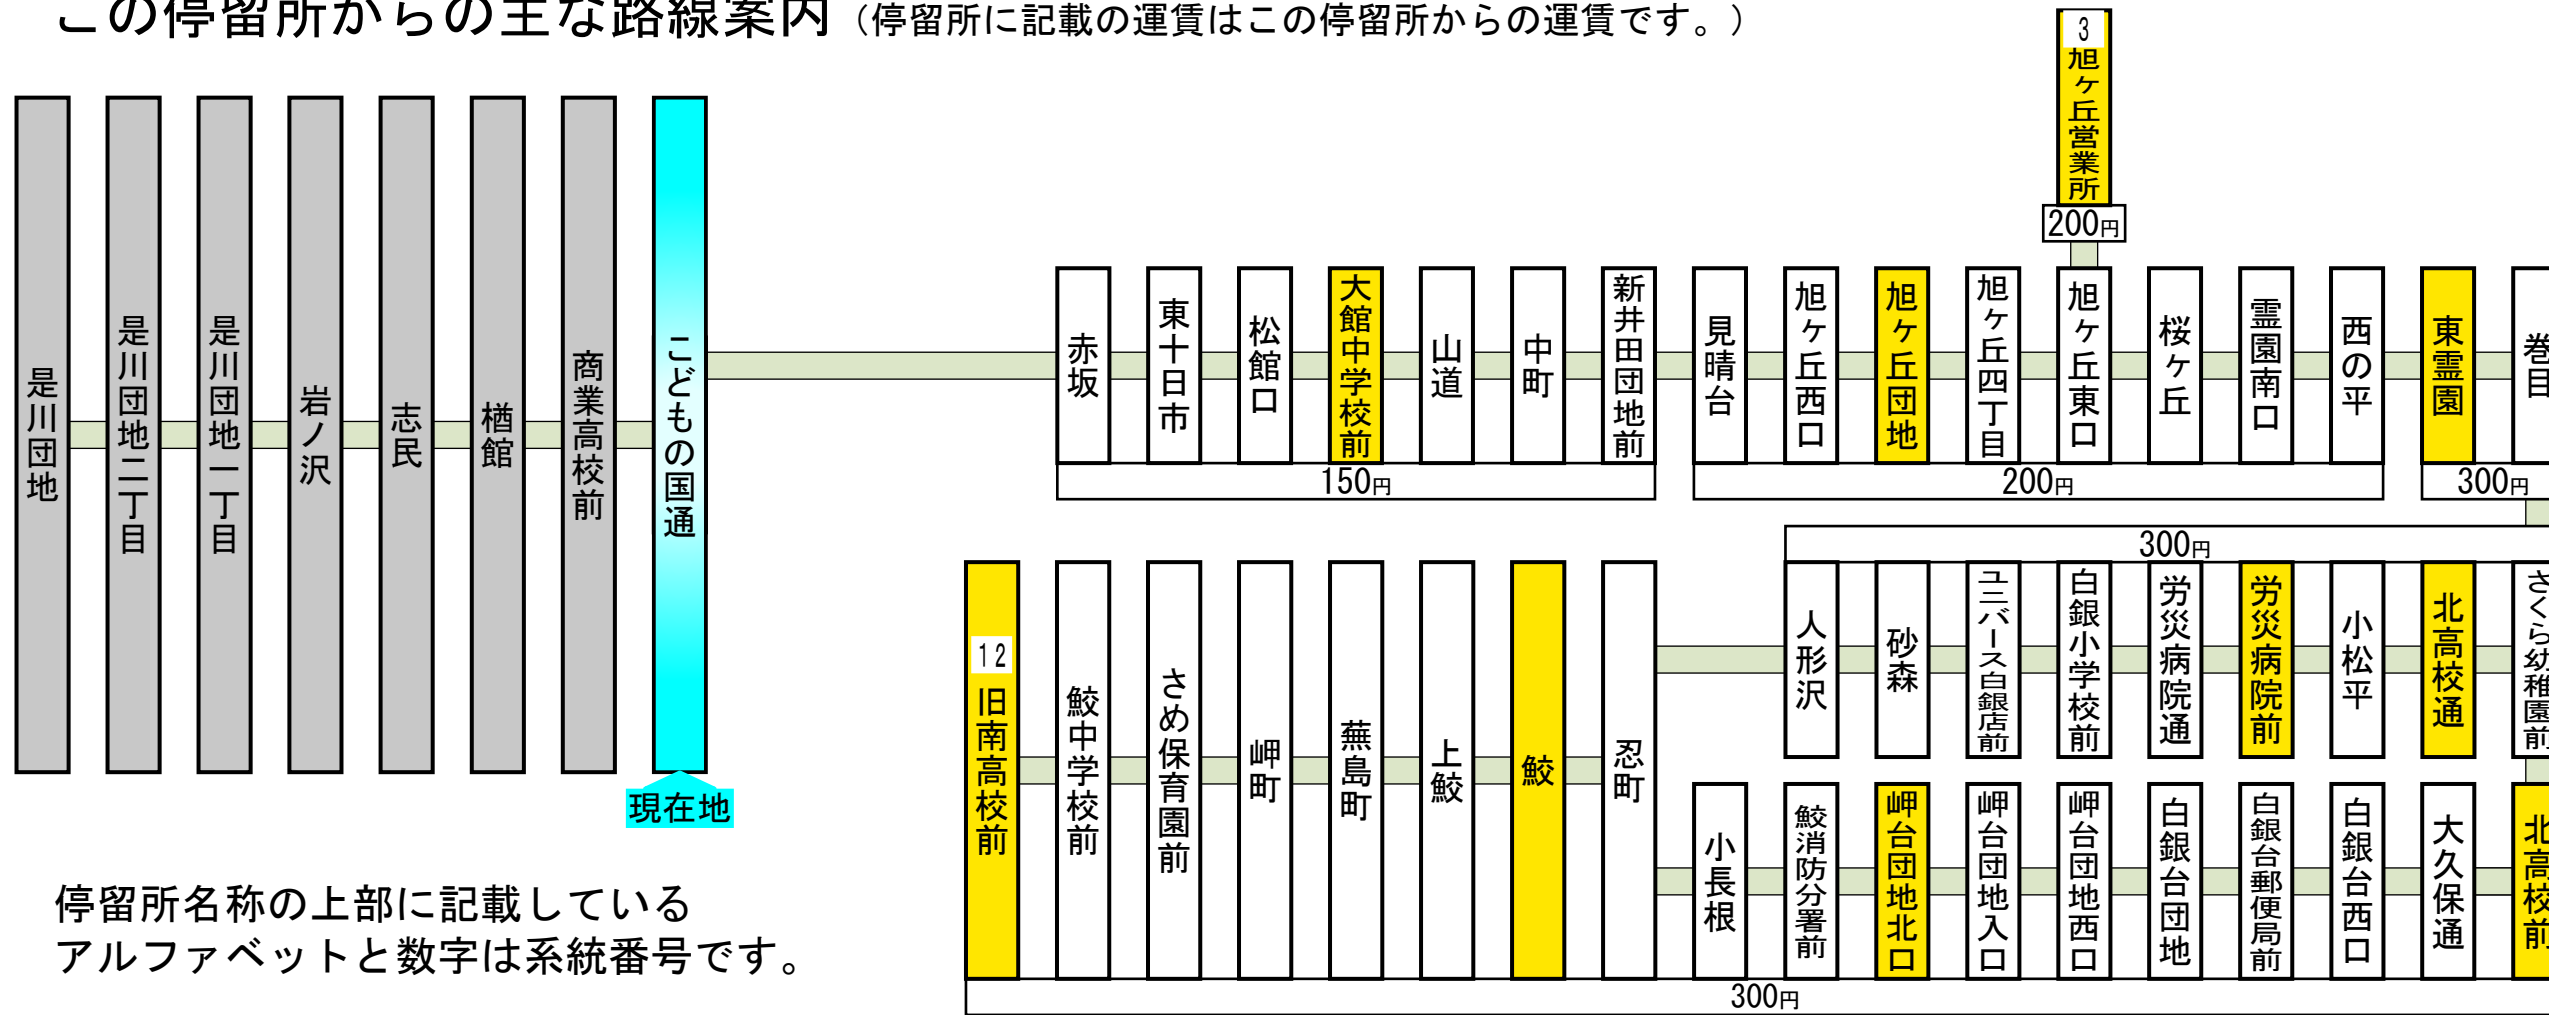

この停留所からの主な路線案内 (停留所に記載の運賃はこの停留所からの運賃です。)

停留所名称の上部に記載している
アルファベットと数字は系統番号です。