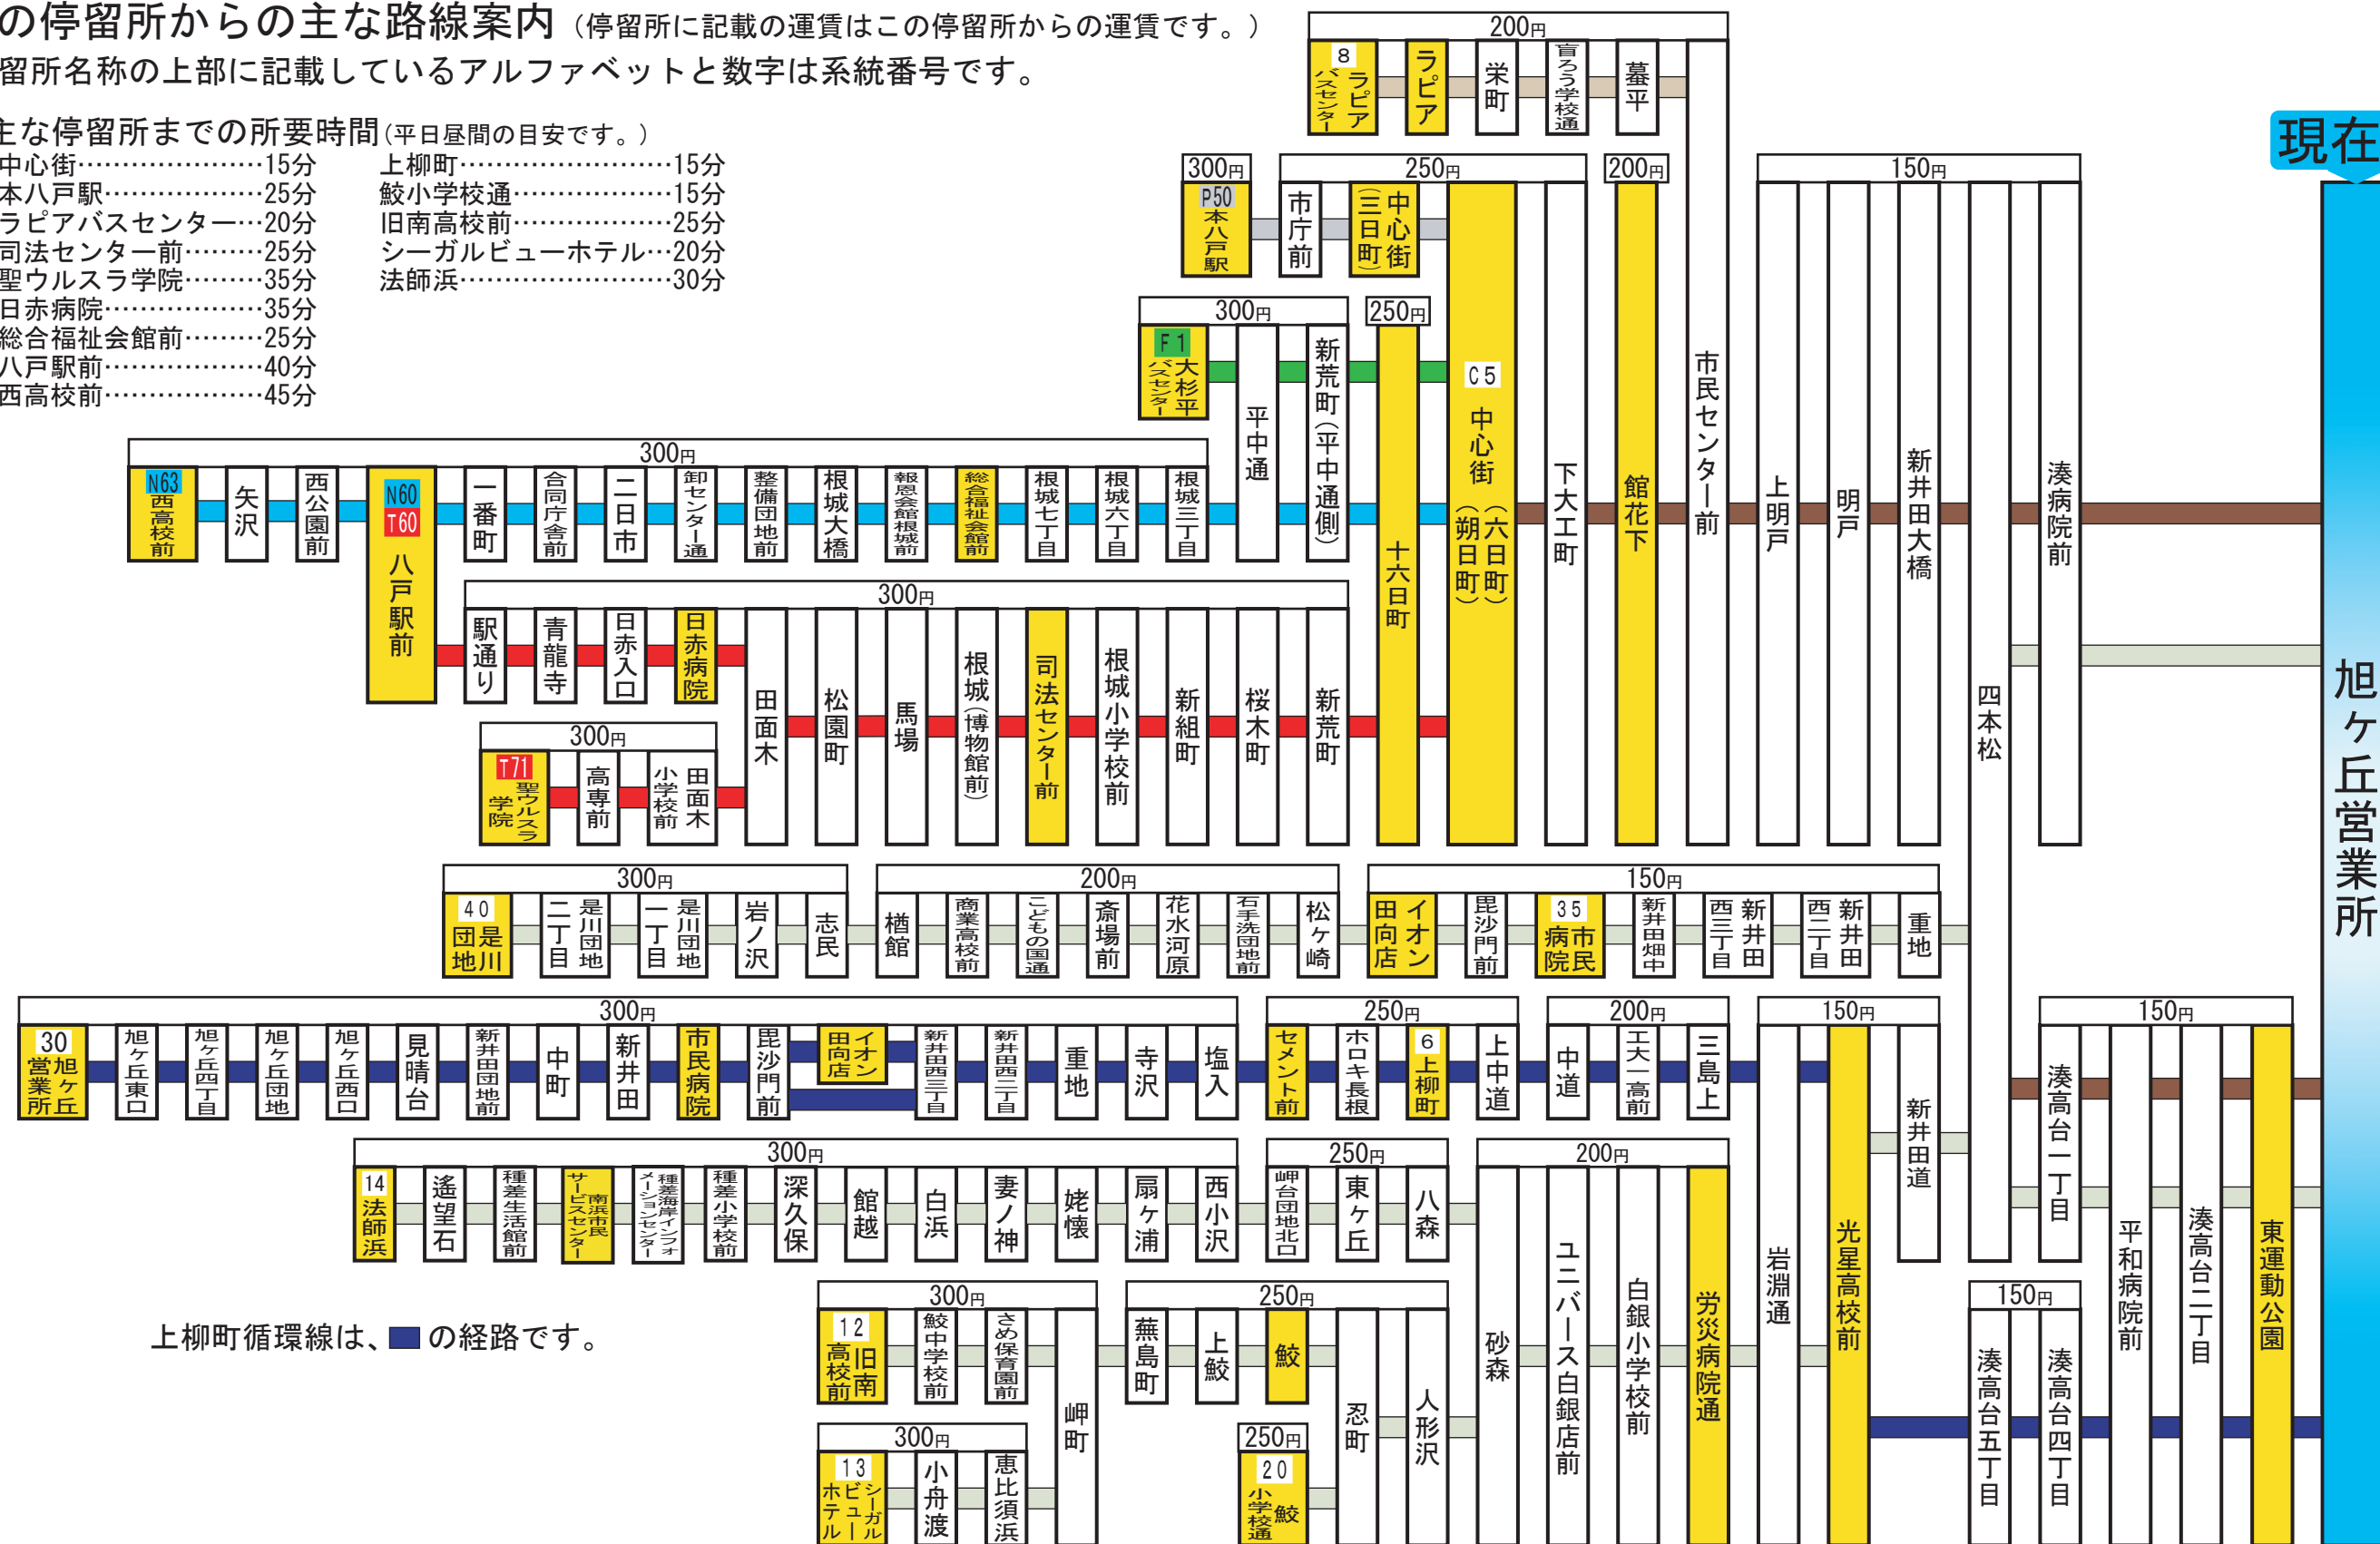

この停留所からの主な路線案内 (停留所に記載の運賃はこの停留所からの運賃です。)

停留所名称の上部に記載しているアルファベットと数字は系統番号です。

主な停留所までの所要時間 (平日昼間の目安です。)

中心街……………15分	上柳町……………15分
本八戸駅……………25分	鮫小学校通……………15分
ラピアバスセンター……………20分	旧南高校前……………25分
司法センター前……………25分	シーガルビューホテル……………20分
聖ウルスラ学院……………35分	法師浜……………30分
日赤病院……………35分	
総合福祉会館前……………25分	
八戸駅前……………40分	
西高校前……………45分	

上柳町循環線は、■の経路です。