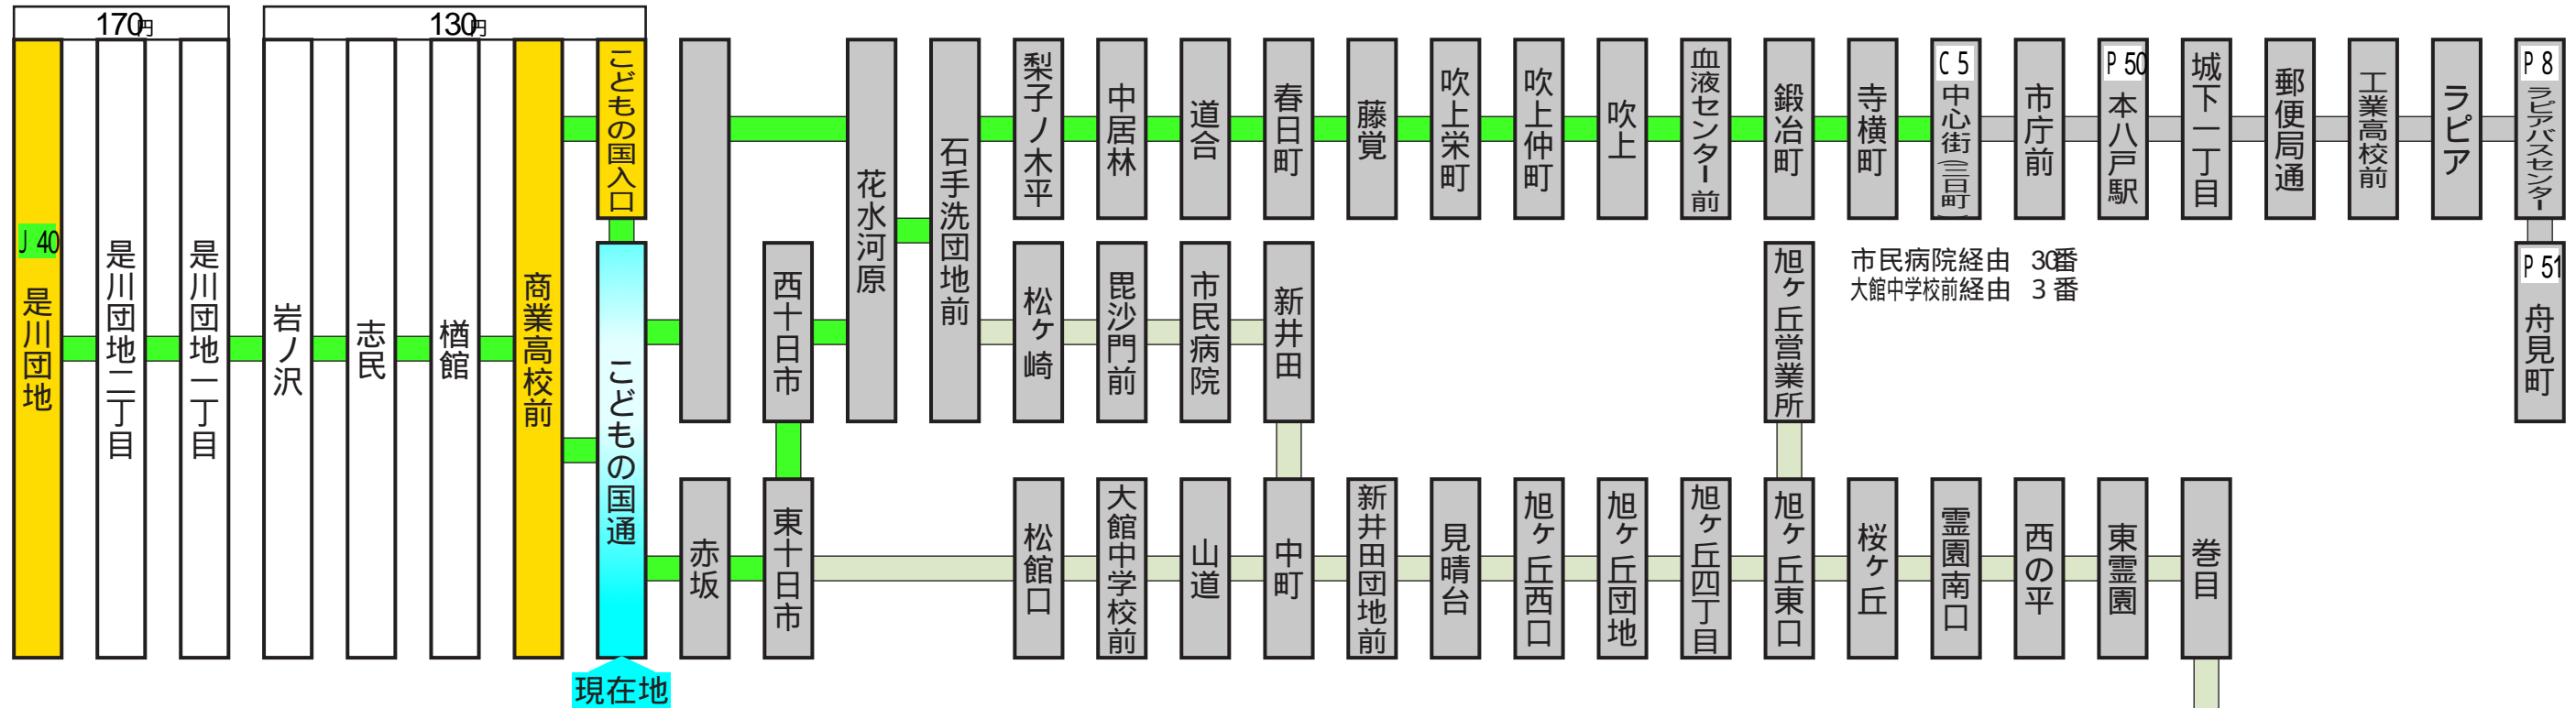

この停留所からの主な路線案内 (停留所に記載の運賃はこの停留所からの運賃です。)

停留所名称の上部に記載している  
アルファベットと数字は系統番号です。