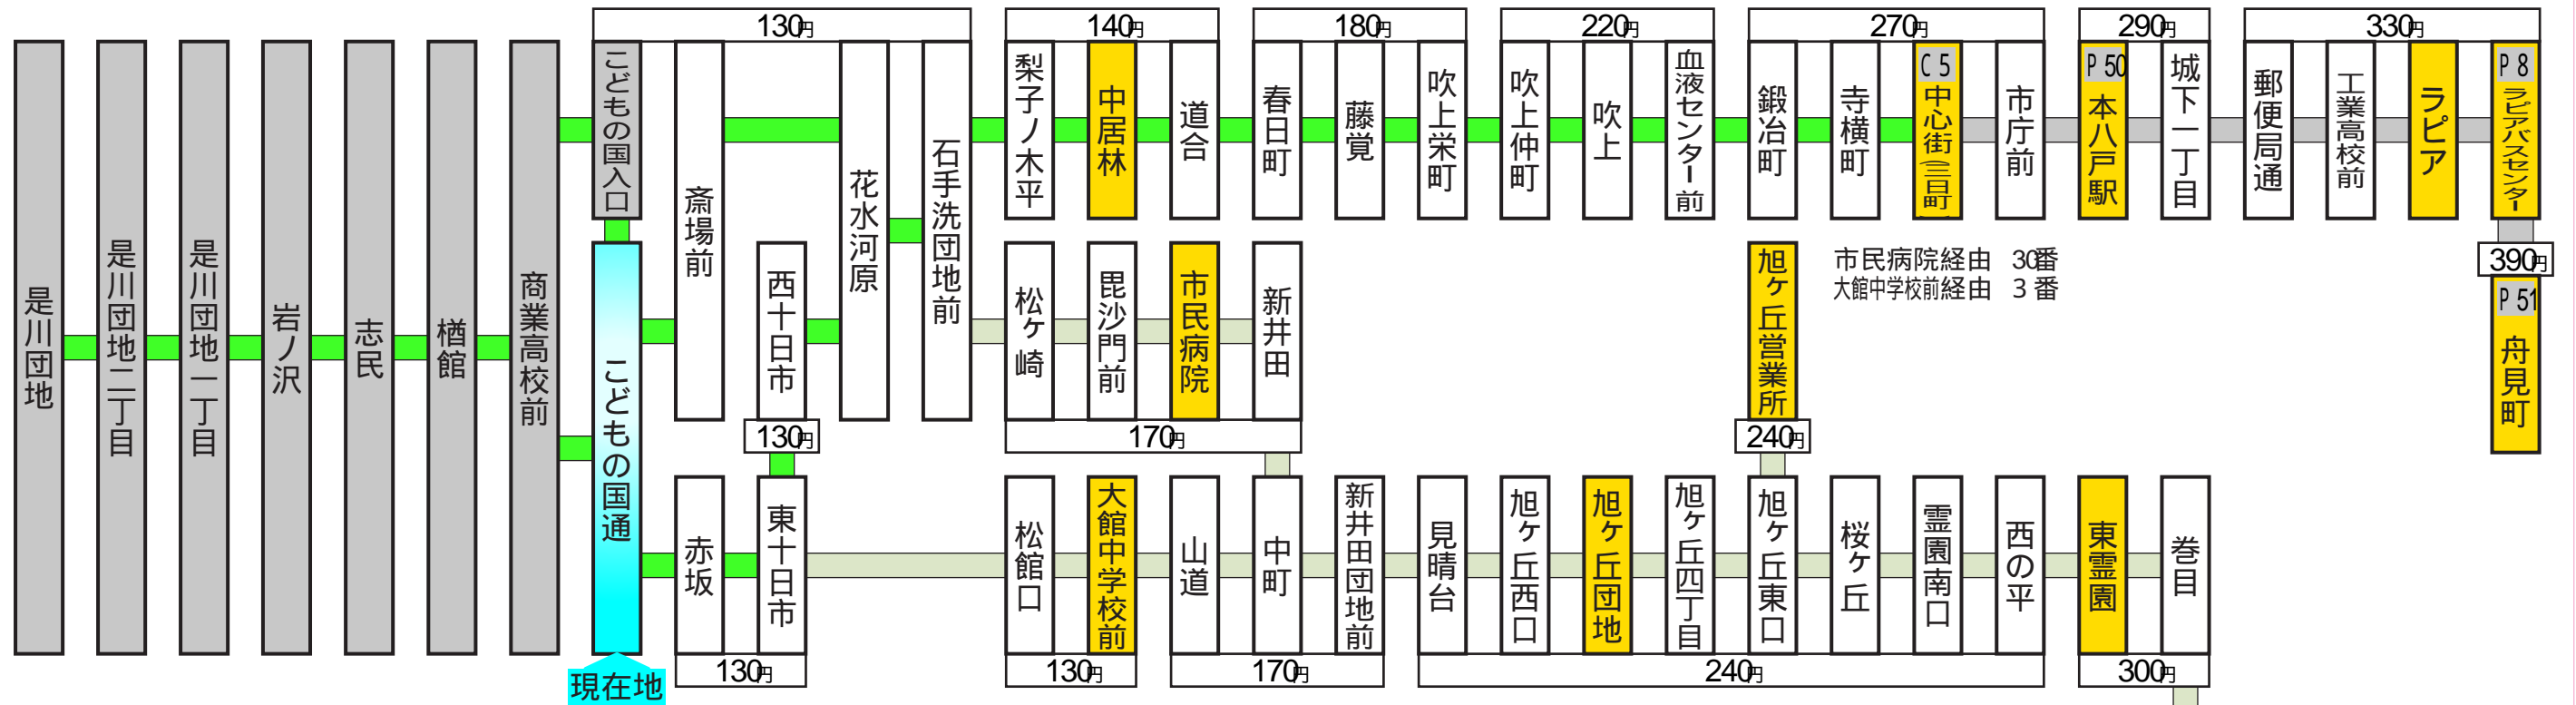

この停留所からの主な路線案内 (停留所に記載の運賃はこの停留所からの運賃です。)

停留所名称の上部に記載している  
アルファベットと数字は系統番号です。