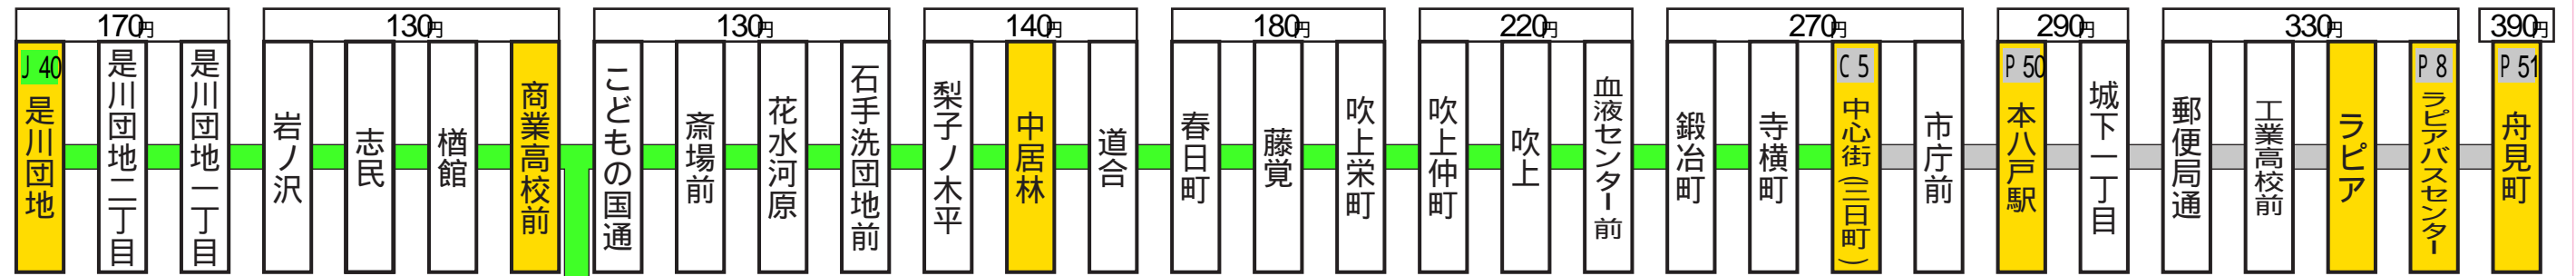

この停留所からの主な路線案内（停留所に記載の運賃はこの停留所からの運賃です。）

停留所名称の上部に記載しているアルファベットと数字は系統番号です。

こどもの国入口

現在地

この停留所の運行期間については停留所に掲示している時刻表をご参照ください。