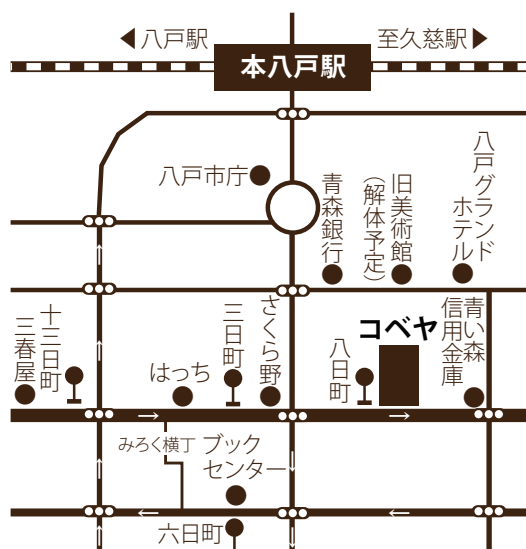

### 「コベヤ」ってなんなの？

はちのへまちなかアートラボ「コベヤ」は、八戸市が現在取り組んでいる、新美術館建設に向けた拠点です。

この小さな空間には、新美術館の情報発信、ライブラリの展示や人々が集うサロンなどを設置します。

コベヤでは、市民やアーティスト、スタッフなど、多様な人たちがアートを通じてコミュニケーションし、新美術館に整備される巨大空間「ジャイアントルーム」での活動へとつなげていこうと考えています。

小さな小さな「コベヤ」から、新美術館の「ジャイアントルーム」へ成長させていくのは、今これを読んでいるあなたかも。さあ、「コベヤ」を覗いて見ませんか？

**OPEN 10:00 ~ 17:00**  
(土日祝休)